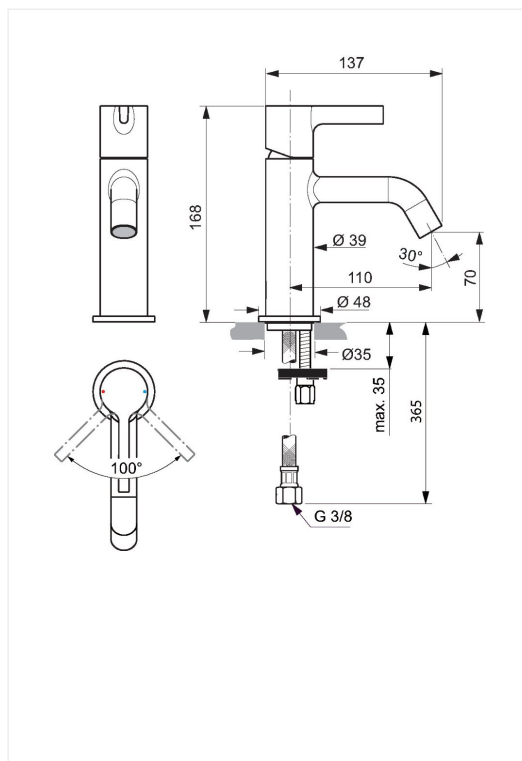

Ideal Standard Joy

Håndvaskarmatur u/bundventil

Varenummer: BC852AA

VVS: 701418504

- krom
- 1-grebs
- uden bundventil
- keramisk kartouche
- kan temperaturbegrænses
- integreret spareluftblander 5 l/min.
- 110 mm tudfremspring
- tilgange: flexslanger G3/8"

Ideal Standard Joy Håndvaskarmatur – BC852AA/701418.504

Type: Etgrebsarmatur til håndvask, med keramisk kartouche der kan temperaturbegrænses. Med greb i metal. Integreret spareluftblander 5 l/min.

Overflade: Krom

Mål: Tudfremspring 110 mm, højde til tududløb 70 mm

Trykgruppe: 150 kPa, normal vandstrøm $q_n = 0,1$ l/s. Støjgruppe 1.