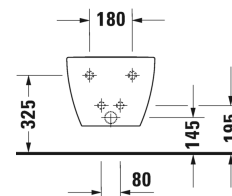

Happy D.2 Bidet vægmonteret # 225815..00 / 225815..00

| < 355 mm > |

Bidet vægmonteret	Dimension	Vægt	Ordrenummer
med overløb, med platform til hanehul, inkl. krom overløbskappe, inkl. Durafix			
Farver			
00 Hvid (Alpin) 13 Anthracite Matt			
Varianter			
Indvendig hvid, udvendig hvid	355 x 540 mm	18,600 kg	225815..00
Indvendig antracit mat, udvendig antracit mat	355 x 540 mm	18,600 kg	225815..00
Infobox			
Inklusiv Durafix2 for skjult montering			
Porcelæn med Wondergliss vil forblive ren og pæn i lang tid. Hvis du vil bestille produkter med Wondergliss tilføjer du "1" som det 11. tal i Duravit nummeret.			
Tilbehør			
Vandlås til bidet med forlænget afløbsrør	1 1/4" mm	0,600 kg	005027
Befæstigelse til vægmonteret toilet og bidet	Ø 12 x 180 mm	0,200 kg	006500

Alle tegninger indeholder nødvendige mål indenfor standard tolerancer. De er angivet i mm og er vejledende. For præcise mål, specielt ved specielle anvendelsesområder, anbefaler vi at vente til produktet er modtaget.