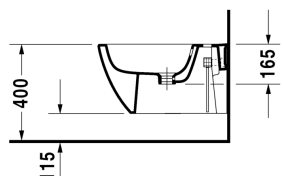

Happy D.2 Bidet vægmonteret # 225815..00 / 225815..00

| < 355 mm > |

Bidet vægmonteret	Dimension	Vægt	Ordrenummer
med overløb, med platform til hanehul, inkl. krom overløbskappe, inkl. Durafix			
Farver			
00 Hvid (Alpin) 13 Anthracite Matt			
Varianter			
Indvendig hvid, udvendig hvid	355 x 540 mm	18,600 kg	225815..00
Indvendig antracit mat, udvendig antracit mat	355 x 540 mm	18,600 kg	225815..00
Infobox			
Inklusiv Durafix2 for skjult montering			
Porcelæn med Wondergliss vil forblive ren og pæn i lang tid. Hvis du vil bestille produkter med Wondergliss tilføjer du "1" som det 11. tal i Duravit nummeret.			
Tilbehør			
Vandlås til bidet med forlænget afløbsrør	1 1/4" mm	0,600 kg	005027
Befæstigelse til vægmonteret toilet og bidet	Ø 12 x 180 mm	0,200 kg	006500

Alle tegninger indeholder nødvendige mål indenfor standard tolerancer. De er angivet i mm og er vejledende. For præcise mål, specielt ved specielle anvendelsesområder, anbefaler vi at vente til produktet er modtaget.