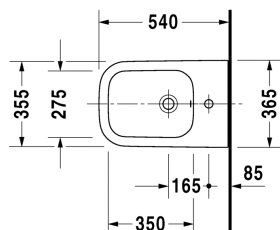

Happy D.2 Bidet vægmonteret # 225815..00 / 225815..00

| < 355 mm > |

Bidet vægmonteret	Dimension	Vægt	Ordrenummer
med overløb, med platform til hanehul, inkl. krom overløbskappe, inkl. Durafix			
Farver			
00 Hvid (Alpin) 13 Anthracite Matt			
Varianter			
Indvendig hvid, udvendig hvid	355 x 540 mm	18,600 kg	225815..00
Indvendig antracit mat, udvendig antracit mat	355 x 540 mm	18,600 kg	225815..00
Infobox			
Inklusiv Durafix2 for skjult montering			
Porcelæn med Wondergliss vil forblive ren og pæn i lang tid. Hvis du vil bestille produkter med Wondergliss tilføjer du "1" som det 11. tal i Duravit nummeret.			
Tilbehør			
Vandlås til bidet med forlænget afløbsrør	1 1/4" mm	0,600 kg	005027
Befæstigelse til vægmonteret toilet og bidet	Ø 12 x 180 mm	0,200 kg	006500

Alle tegninger indeholder nødvendige mål indenfor standard tolerancer. De er angivet i mm og er vejledende. For præcise mål, specielt ved specielle anvendelsesområder, anbefaler vi at vente til produktet er modtaget.