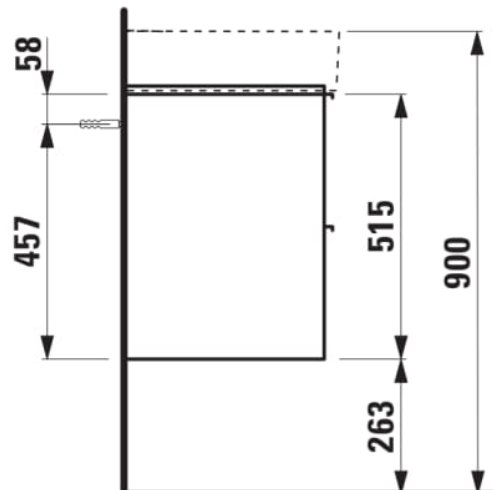

BASE

Vaskeskab med to skuffer til håndvask 810285

MÅL

Bredde	735 mm
Dybde	390 mm
Højde	530 mm

FARVE OG FINISH

	261 Højglans hvid
---	-------------------

MULIGHEDER

F110 - BASE

Lukke- og åbne-system : Soft-close-skuffer

Møbelkonfiguration : Skuffer

Nettovægt (kg) : 26

Placering af vask : Midten

Vasketype : Toiletbord

TEKNISKE TEGNINGER

KOMPATIBEL MED

Håndvask

H810285...1041

KOMPATIBEL MED

Valgfri fodsæt (2 stk) højde
264 mm til Val

H4029901100001

BASE