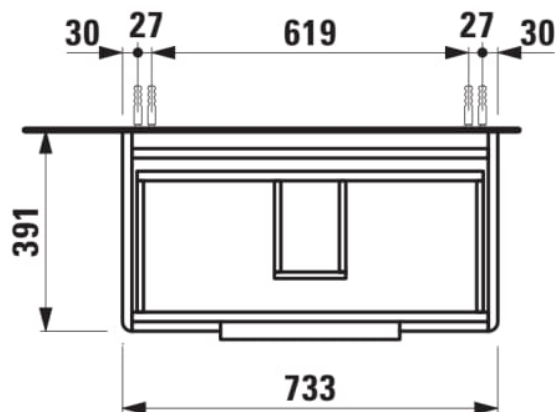

BASE

Vaskeskab med to skuffer til håndvask 810285

MÅL

Bredde	735 mm
Dybde	390 mm
Højde	530 mm

FARVE OG FINISH

	261 Højglans hvid
---	-------------------

MULIGHEDER

F110 - BASE

Lukke- og åbne-system : Soft-close-skuffer

Møbelkonfiguration : Skuffer

Nettovægt (kg) : 26

Placering af vask : Midten

Vasketype : Toiletbord

TEKNISKE TEGNINGER

KOMPATIBEL MED

Håndvask

H810285...1041

KOMPATIBEL MED

Valgfri fodsæt (2 stk) højde
264 mm til Val

H4029901100001

BASE