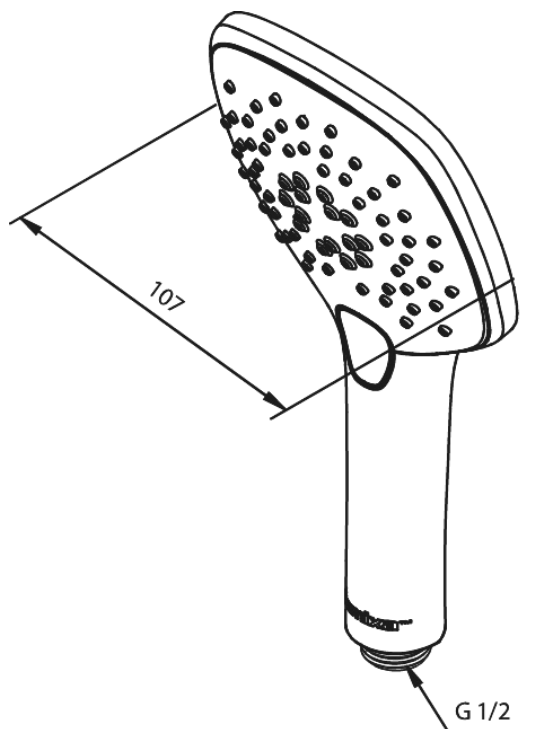

Unikke egenskaber

FM Mattsson Denmark ApS
Hvidkærvej 48, 5250 Odense SV, CVR 56416218

Tlf.: 88 33 00 34 danmark@fmmattssongroup.com

Mere information på damixa.dk

damixa