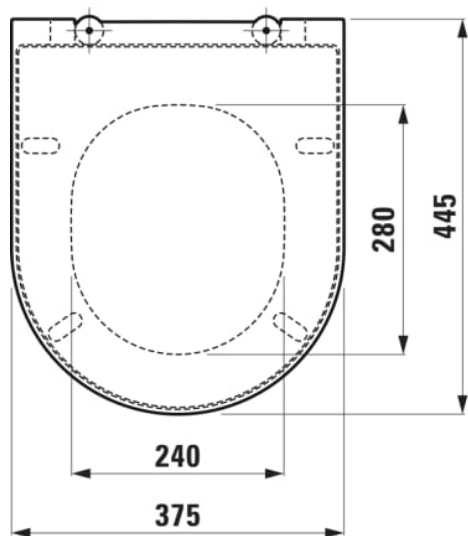

KARTELL LAUFEN

Toiletsæde, quick release, med soft close, med rundt sæde

MÅL

Bredde 445 mm

Dybde 375 mm

Højde 35 mm

FARVE OG FINISH

■ 716 Matsort

MULIGHEDER

000 - standard model

Form : Rund

Nettovægt (kg) : 2

Soft-close-system

V
el
e
g
n
et
til
:
W
C

TEKNISKE TEGNINGER

KOMPATIBEL MED