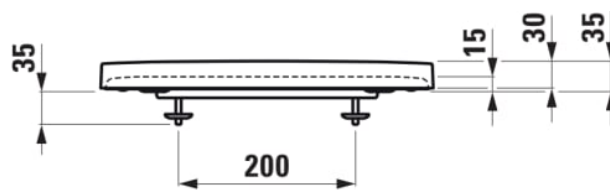

KARTELL LAUFEN

Toiletsæde, quick release, med soft close, med rundt sæde

MÅL

Bredde 445 mm

Dybde 375 mm

Højde 35 mm

FARVE OG FINISH

■ 716 Matsort

MULIGHEDER

000 - standard model

Form : Rund

Nettovægt (kg) : 2

Soft-close-system

V
el
e
g
n
et
til
:
W
C

TEKNISKE TEGNINGER

KOMPATIBEL MED

Væghængt toilet, kompakt,
rimless

H820333...0001

Væghængt toilet, rimless

H820337...0001

Gulvstående toilet, rimless,
vandret/lodret udløb

H823337...0001

Gulvstående toilet, rimless

H824337...0001