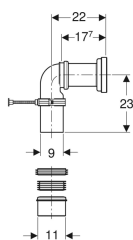

## Geberit tilslutningssæt til gulvstående toilet

Eksempelbillede

### Leverancens indhold

- Ferole af PE-HD,  $\varnothing$  90 mm
- Afløbsbøjning 90° af PE-HD,  $\varnothing$  90 mm
- Klosetmuffe af PE-HD,  $\varnothing$  90/110 mm
- Gummimanchet af EPDM,  $\varnothing$  105 mm
- Gummimanchet af EPDM,  $\varnothing$  122 mm
- Gummimanchet af EPDM,  $\varnothing$  90 / 110 mm
- Gummimanchet af EPDM,  $\varnothing$  90 mm
- Monteringsbeslag