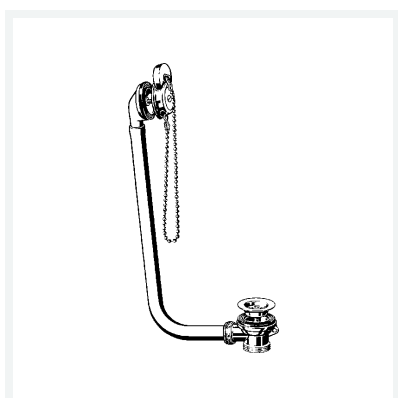

**Af-/overløb**

- G-gevind
- uden: vandlås

**Udstyr**

Roset af rustfrit stål, ventilprop, bundventil af messing

**model 6311**

**art.nr. 124 052**

## Egenskaber

Cylindrisk gevind	G	1½
Badekar standard	BS	✓
Til badekar med afløbshul Ø 52	B52	✓
Vægt	376 g	
Volume	1802,64 cm <sup>3</sup>	