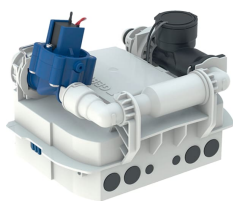

Geberit urinalstyring til Preda, Selva og Tamina urinaler, selvforsynende strømforsyning

Eksempelbillede

Anvendelser

- Til automatisk aktivering af skyl i urinaler
- Til ombygning af Preda, Selva og Tamina urinaler, til integreret styring, til skyllet drift

Egenskaber

- Infrarød registrator med benregistrering
- Vandbesparende hybridmodus indstillelig
- Skylletid kan justeres
- Skylletiden kan justeres manuelt
- Intervalskyl indstillelig
- Dynamisk indstilling af skylletid
- Forskyl kan justeres
- Strømforsyning via generator og batteri
- Strømforsyning selvforsynende
- Konstant klar til skyl på grund af selvforsynende strømforsyning fra 30 skyl à ca. 7 s dagligt
- Advarsel når batteriet har lav ladetilstand
- Funktioner kan justeres og hentes via Service-Handy
- Enhedsindstillinger og betjening med mobilenhed via integreret Bluetooth®-interface (fra fremstillingsår april 2023)
- Kompatibel med Geberit Control App (fra fremstillingsår april 2023)
- Trådforbundet netforbindelse mulig med Geberit Gateway via GEBUS-konverter (fra fremstillingsår april 2023)
- Trådløs netforbindelse mulig med Geberit Gateway via Bluetooth® (fra april 2023)
- Kompatibel med Geberit Connect (fra fremstillingsår april 2023)
- Skyllestyring kan deaktiveres
- Skyllemængde reducerbar via skylletid op til 0,5 l pr. skyl