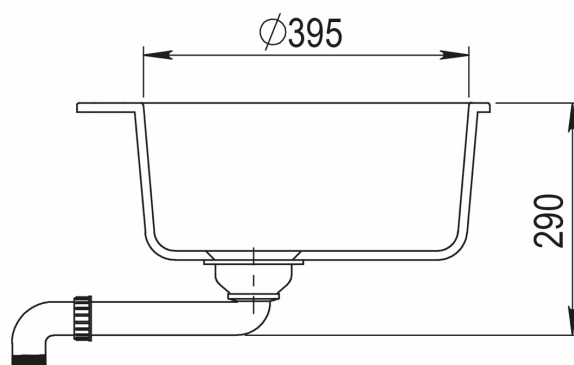

Saturn rund komposit køkkenvask

Varenummer:

12090

12090K

12090M

12090S

LWBO®