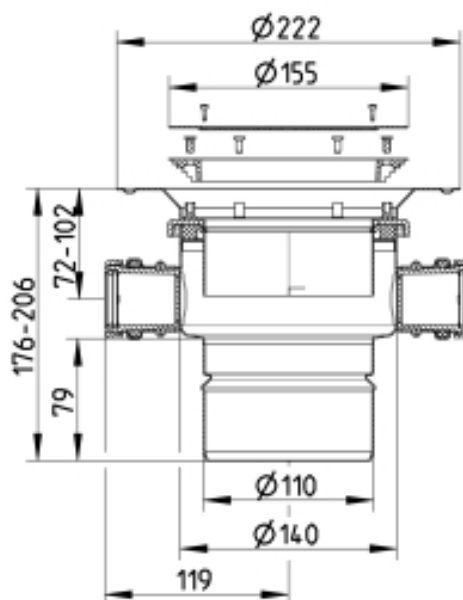

251.300.110 S

JUSTERBART BOLIGAFLØB

CIRCLE

- -Med sideindløb
- -Gulv: vinyl
- -Rist: Ø155 mm
- -Udløb: Ø110 mm, lodret
- -Syrefast stål: AISI316L/EN1.4404

Produktkoder

EAN: 5705499105179
VVS nummer: 153612246
LVI nummer: 3304243

Specifikation

Antal sideindløb: 3 (Ø32/40mm)
Antal skruehuller: 3
Betegnelse: Ø155
Gulv: Vinyl
Materiale: AISI 316L
Materiale (EN): EN 1.4404
Ramme: Rund
Type: Afløb
Udløbsdiameter (mm): 110
Udløbsretning: Lodret
Vægt (kg): 1,56

Godkendelser

STF FI-Typpihyväksyntä VTT-RTH-00021-17 Drain
Domestic Multi-2017

SE SE - RISE 0193-98

PS 3199 NO - PS3199-21

VA DK - VA 2.42/19050-22

PL - Hygienic Certificate - All products

RU - 0212321 Drains-21

BLÜCHER®