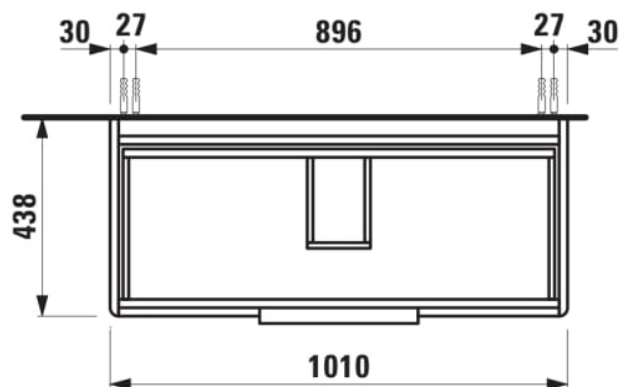

BASE

Vaskeskab med to skuffer til håndvask 813966

MÅL

Bredde	1010 mm
Dybde	440 mm
Højde	530 mm

FARVE OG FINISH

	261 Højglans hvid
--	-------------------

MULIGHEDER

F110 - BASE

Lukke- og åbne-system : Soft-close-skuffer

Møbelkonfiguration : Skuffer

Nettovægt (kg) : 34,5

Placering af vask : Midten

Vasktype : Toiletbord

TEKNISKE TEGNINGER

KOMPATIBEL MED

Nedfældningsvask