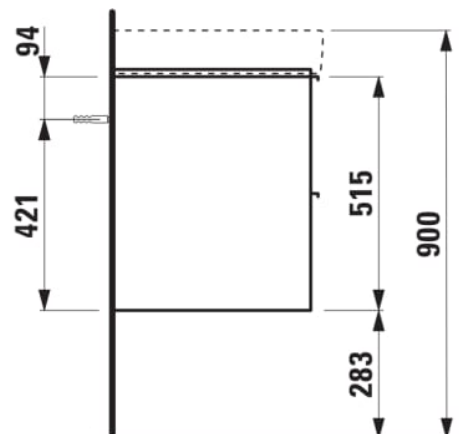

BASE

Vaskeskab med to skuffer til håndvask 813966

MÅL

Bredde	1010 mm
Dybde	440 mm
Højde	530 mm

FARVE OG FINISH

	261 Højglans hvid
--	-------------------

MULIGHEDER

F110 - BASE

Lukke- og åbne-system : Soft-close-skuffer

Møbelkonfiguration : Skuffer

Nettovægt (kg) : 34,5

Placering af vask : Midten

Vasktype : Toiletbord

TEKNISKE TEGNINGER

KOMPATIBEL MED

Nedfældningsvask