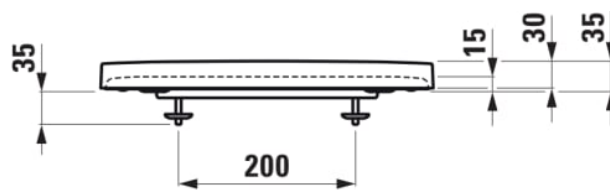

KARTELL LAUFEN

Toiletsæde, quick release, med soft close, med rundt sæde

MÅL

Bredde	445 mm
Dybde	375 mm
Højde	35 mm

FARVE OG FINISH

000 Hvid

MULIGHEDER

000 - standard model

Form : Rund

Nettovægt (kg) : 2

Soft-close-system

V
el
e
g
n
et
til
:
W
C

TEKNISKE TEGNINGER

KOMPATIBEL MED

Væghængt toilet, kompakt,
rimless

H820333...0001

Væghængt toilet, rimless

H820337...0001

Gulvstående toilet, rimless,
vandret/lodret udløb

H823337...0001

Gulvstående toilet, rimless

H824337...0001

Kartell LAUFEN

Et komplet badeværelse inspireret af det ikoniske Kartell design kombineret med Laufens høje kvalitet. På den ene side Kartell: italiensk, kreativ, farverig og ikonisk. Familievirksomheden, der gennem mere end 60 år har sat sit præg på den moderne designhistorie og revolutioneret indretningsarkitekturen ved at anvende plastmaterialer. På den anden side Laufen: schweizisk, stringent og pålidelig. I 125 år har de været stærkt optaget af at skabe kultur i badeværelset og innovation i produktionen af keramiske sanitetsprodukter. Der er tale om et fælles innovationsprojekt, som det har taget mere end tre år at udvikle, og som er resultatet af den konstante forskning, der er en del af begge selskabernes DNA. De prisbelønnede designere Ludovica+Roberto Palomba, der selv er førende inden for design til badeværelser, fungerer som et bindeled mellem disse to spillere.