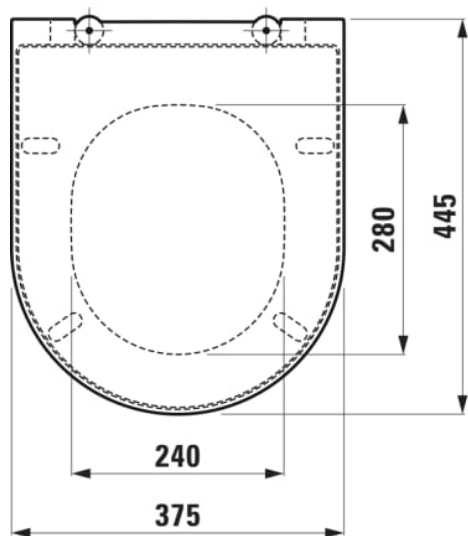

KARTELL LAUFEN

Toiletsæde, quick release, med soft close, med rundt sæde

MÅL

Bredde	445 mm
Dybde	375 mm
Højde	35 mm

FARVE OG FINISH

000 Hvid

MULIGHEDER

000 - standard model

Form : Rund

Nettovægt (kg) : 2

Soft-close-system

V
el
e
g
n
et
til
:
W
C

TEKNISKE TEGNINGER

KOMPATIBEL MED

Væghængt toilet, kompakt,
rimless

H820333...0001