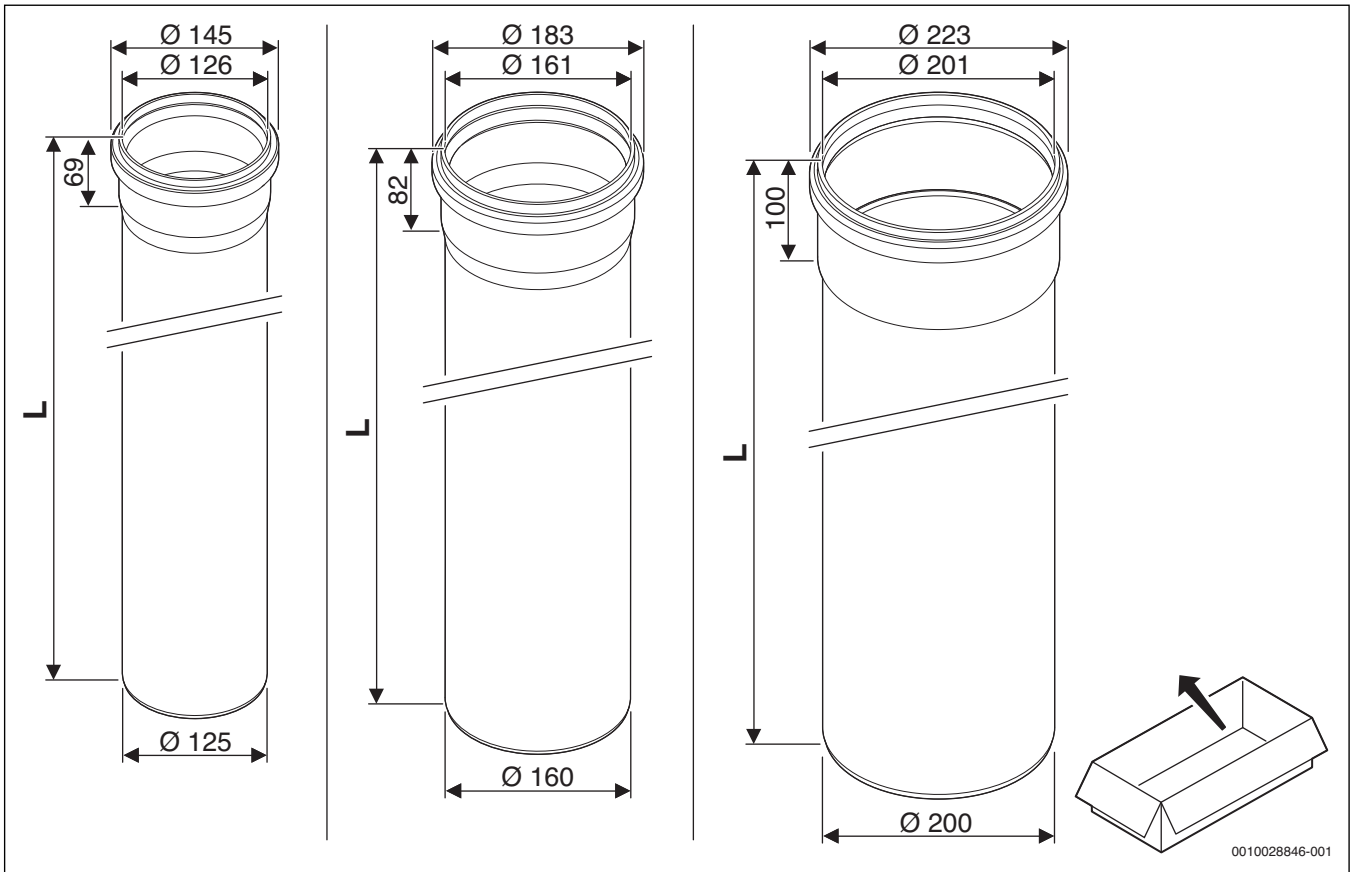

0010019707-001

1

	D / mm	L / mm	L <sub>min</sub> / mm
<b>FC-S60-500</b> 7 738 112 623	Ø 60	500	≥ 120
<b>FC-S60-1000</b> 7 738 112 624		1000	
<b>FC-S60-2000</b> 7 738 112 625		2000	
<b>FC-S80-500</b> 7 738 112 650	Ø 80	500	≥ 140
<b>FC-S80-1000</b> 7 738 112 651		1000	
<b>FC-S80-2000</b> 7 738 112 652		2000	
<b>FC-S110-500</b> 7 738 112 679	Ø 110	500	≥ 160
<b>FC-S110-1000</b> 7 738 112 680		1000	
<b>FC-S110-2000</b> 7 738 112 681		2000	

0010019728-001

2

3

	D / mm	L / mm	L <sub>min</sub> / mm
FC-S125-500 7 738 113 111	$\varnothing 125$	500	$\geq 140$
FC-S125-1000 7 738 113 112		1000	
FC-S125-2000 7 738 113 113		2000	
FC-S160-500 7 738 113 118	$\varnothing 160$	500	$\geq 140$
FC-S160-1000 7 738 113 119		1000	
FC-S160-2000 7 738 113 120		2000	
FC-S200-500 7 738 113 122	$\varnothing 200$	500	$\geq 160$
FC-S200-1000 7 738 113 123		1000	
FC-S200-2000 7 738 113 124		2000	