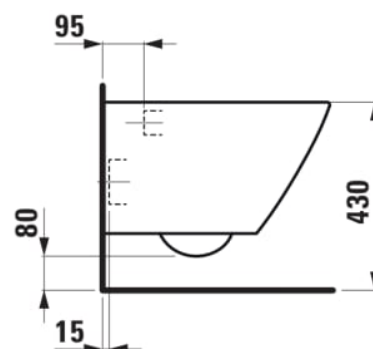

## Væghængt toilet, rimless

MÅL

Bredde	520 mm
Dybde	360 mm
Højde	345 mm

FARVE OG FINISH

<input type="checkbox"/>	000 Hvid
--------------------------	----------

MULIGHEDER

000 - standard model

Form : Blød

Installationstype : Væghængt

Kanttype : Uden skyllekant

Nettovægt (kg) : 21

Skyllesystem : Lavt skyl

Uden skyllekant

Udløbstype : P-lås

### TEKNISKE TEGNINGER