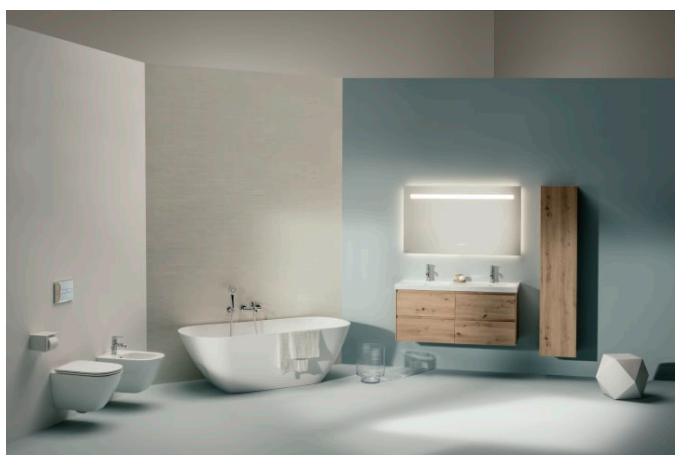

## Væghængt toilet, rimless

MÅL

Bredde	520 mm
Dybde	360 mm
Højde	345 mm

FARVE OG FINISH

<input type="checkbox"/>	000 Hvid
--------------------------	----------

MULIGHEDER

000 - standard model

Form : Blød

## LUA

Ét designsprog, der er blevet kogt ned til det essentielle for dit badeværelse. Klare geometriske linjer, der forenes i en nærmest uendelig form. Kombineret resulterer dét i en alsidigt og smuk badeværelsesserie for både private forbrugere og den offentlige arkitektur. Toan Nguyen, der har designet serien, har med LUA lykkedes i at skabe endnu et ikonisk badeværelsesunivers, der vil være aktuel i mange år frem. Seriens armaturer er designet med den samme ambition, og de perfekt formede badekar samt det omfattende LANI møbelsortiment fuldender serien og gør LUA til en total badeværelsesløsning.