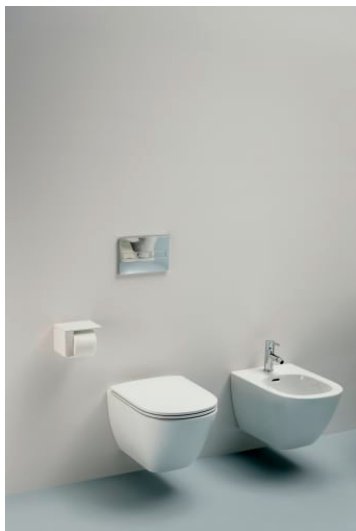

## Væghængt toilet, rimless

MÅL

Bredde	520 mm
Dybde	360 mm
Højde	345 mm

FARVE OG FINISH

<input type="checkbox"/>	000 Hvid
--------------------------	----------

MULIGHEDER

000 - standard model

Form : Blød

## LUA

Ét designsprog, der er blevet kogt ned til det essentielle for dit badeværelse. Klare geometriske linjer, der forenes i en nærmest uendelig form. Kombineret resulterer dét i en alsidigt og smuk badeværelsesserie for både private forbrugere og den offentlige arkitektur. Toan Nguyen, der har designet serien, har med LUA lykkedes i at skabe endnu et ikonisk badeværelsesunivers, der vil være aktuel i mange år frem. Seriens armaturer er designet med den samme ambition, og de perfekt formede badekar samt det omfattende LANI møbelsortiment fuldender serien og gør LUA til en total badeværelsesløsning.