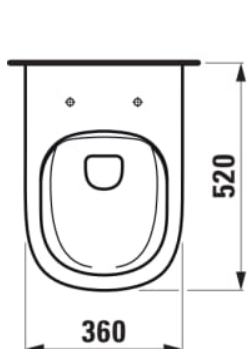

TEKNISKE TEGNINGER