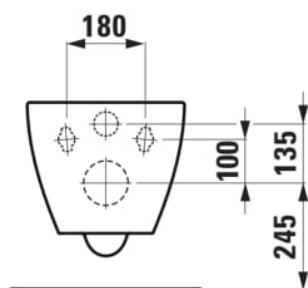

TEKNISKE TEGNINGER