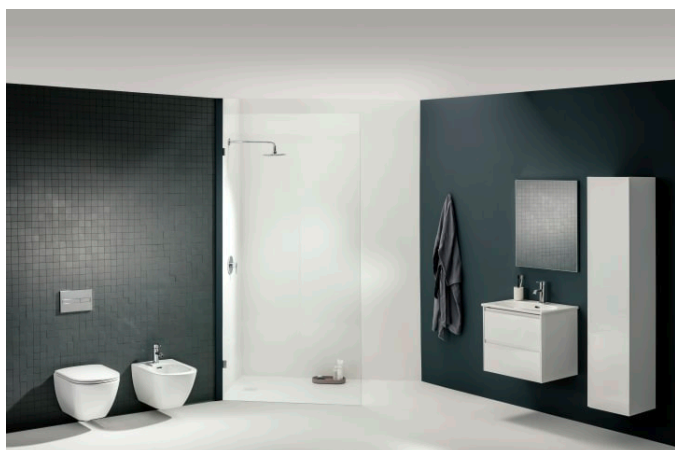

## Væghængt toilet, rimless

MÅL

Bredde	520 mm
Dybde	360 mm
Højde	345 mm

FARVE OG FINISH

<input type="checkbox"/>	000 Hvid
--------------------------	----------

MULIGHEDER

000 - standard model

Form : Blød

## LUA

Ét designsprog, der er blevet kogt ned til det essentielle for dit badeværelse. Klare geometriske linjer, der forenes i en nærmest uendelig form. Kombineret resulterer dét i en alsidigt og smuk badeværelsesserie for både private forbrugere og den offentlige arkitektur. Toan Nguyen, der har designet serien, har med LUA lykkedes i at skabe endnu et ikonisk badeværelsesunivers, der vil være aktuel i mange år frem. Seriens armaturer er designet med den samme ambition, og de perfekt formede badekar samt det omfattende LANI møbelsortiment fuldender serien og gør LUA til en total badeværelsesløsning.