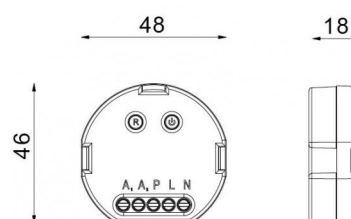

Materialer og overflader

Armaturhus: Polycarbonat (PC)

Montering/Tilslutning

Montering: Indbygget

Dimension (mm)

Længde (L): 46
Bredde (W): 48
Højde (H): 18
Diameter (D): 49
Vægt (brutto/netto): 0.063 / 0.031

Forpakning

Forpakningsstørrelse: 60 x 80 x 30

7 0 2 1 9 8 8 2 0 3 8 8 0