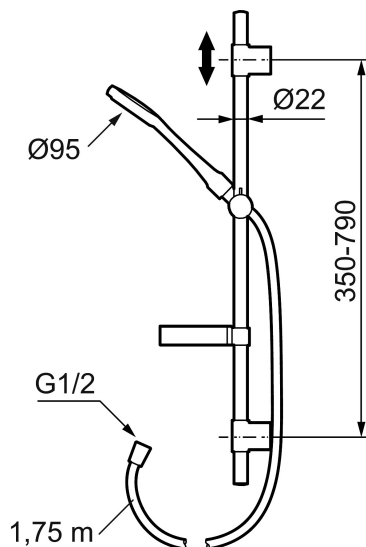

Unikke egenskaber

Komplet brusersæt, Mora Cera S5

Et badeværelse er et sted for afkobling, nydelse og nyttiggørelse, så fyld det med den rette stemning. Spar energi uden at anstrenge dig, beskyt dig i mod temperaturudsving og und dig selv et ekstra lang bad uden at få dårlig samvittighed. Mora Cera fylder dit badeværelse med kvalitet på mange måder.

Artikel-nummer: 130317

VVS: 737554364

Beskrivelse: Krom, Max 6 l/min

- Easy Clean.
- Med sæbeskål.
- Flexible rørholdere med skjulte skruehuller, der kan genbruge eksisterende huller i væggen.
- 1750 mm slange i metal med PVC og BPA fri slange indvendig.
- Slangen opfylder EN 1113.
- Med luftindblanding, der giver max. 6 l/min.