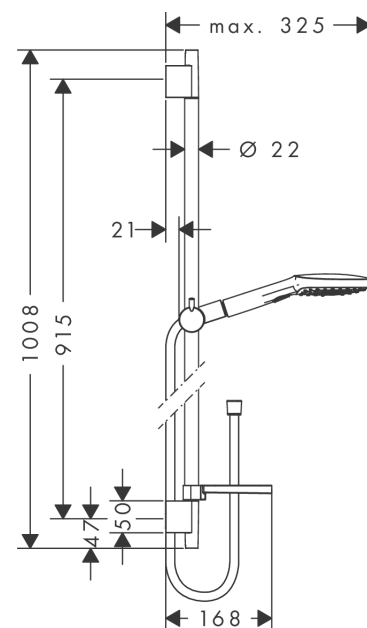

Raindance Select E
Brusersæt 120 3jet med bruserstang 90 cm og sæbeskål
 Overflader : krom Art.Nr.: 26621000

Beskrivelse

Kendetegn

- består af: håndbruser, bruserstang, bruserslange, glider, sæbeskål
- bruserstørrelse: 120 mm
- stråletype: RainAir, Rain, Whirl
- vælg stråletype komfortabelt med tryk på Select-knap
- holderens vinkel kan justeres med 90°, kan svinge og justeres i højde
- maksimal gennemstrømsmængde ved 3 bar: 14,4 l/min
- kugleled der modvirker fordrejning af bruserslangen
- vægmontering: kan monteres med skruer
- vægbeslag af kunststof
- stigerørlængde: 1008 mm
- stangdiameter: 22 mm
- profil stigerør: rund
- boreafstand 915 mm mm

Produktdetaljer

VVS-nr.	737717334
Pris ekskl. moms	1.608,00 DKK
Pris inkl. moms *	2.010,00 DKK

Teknologi

Produktbillede

Måltegning

Raindance Select E
Brusersæt 120 3jet med bruserstang 90 cm og sæbeskål
 Overflader : krom Art.Nr.: 26621000

Gennemløbsdiagram

Værdierne for forbruget blev målt praksisorienteret og med de tilsvarende armaturer (termostat/blander/indbygget ventil).

Raindance Select E
Brusersæt 120 3jet med bruserstang 90 cm og sæbeskål
Overflader : krom Art.Nr.: 26621000