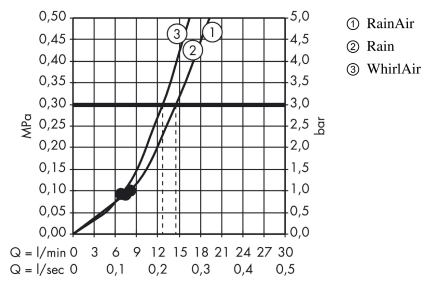

Raindance Select E
Brusersæt 120 3jet med bruserstang 90 cm og sæbeskål
 Overflader : krom Art.Nr.: 26621000

Beskrivelse

Kendetegn

- består af: håndbruser, bruserstang, bruserslange, glider, sæbeskål
- bruserstørrelse: 120 mm
- stråletype: RainAir, Rain, Whirl
- vælg stråletype komfortabelt med tryk på Select-knap
- holderens vinkel kan justeres med 90°, kan svinge og justeres i højde
- maksimal gennemstrømsmængde ved 3 bar: 14,4 l/min
- kugleled der modvirker fordrejning af bruserslangen
- vægmontering: kan monteres med skruer
- vægbeslag af kunststof
- stigerørlængde: 1008 mm
- stangdiameter: 22 mm
- profil stigerør: rund
- boreafstand 915 mm mm

Produktdetaljer

VVS-nr.	737717334
Pris ekskl. moms	1.608,00 DKK
Pris inkl. moms *	2.010,00 DKK

Teknologi

Produktbillede

Måltegning

Raindance Select E
Brusersæt 120 3jet med bruserstang 90 cm og sæbeskål
 Overflader : krom Art.Nr.: 26621000

Gennemløbsdiagram

Værdierne for forbruget blev målt praksisorienteret og med de tilsvarende armaturer (termostat/blander/indbygget ventil).

Raindance Select E
Brusersæt 120 3jet med bruserstang 90 cm og sæbeskål
Overflader : krom Art.Nr.: 26621000