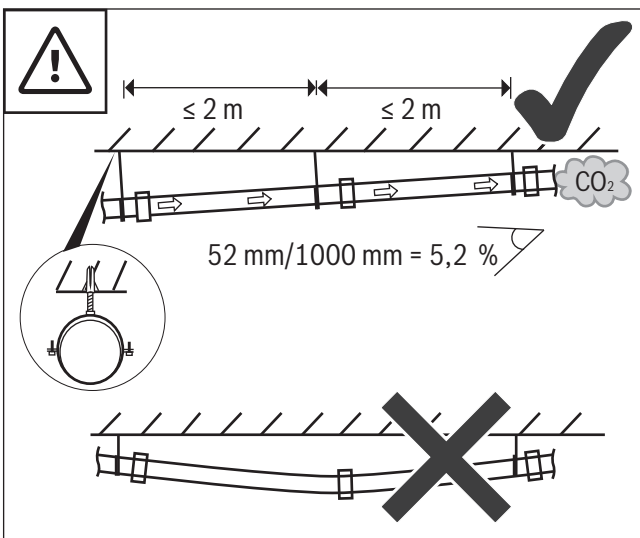

1 7738112508

2 7738112620 / 7738113126

	7738112620	7738113126
A / mm	$\text{Ø} 130$	$\text{Ø} 170$
B / mm	150	170
C / mm	$\text{Ø} 390$	$\text{Ø} 535$
D / mm	25	21

0010017800-002

Original Quality by Bosch Thermotechnik GmbH
Sophienstraße 30-32; D-35576 Wetzlar/Germany