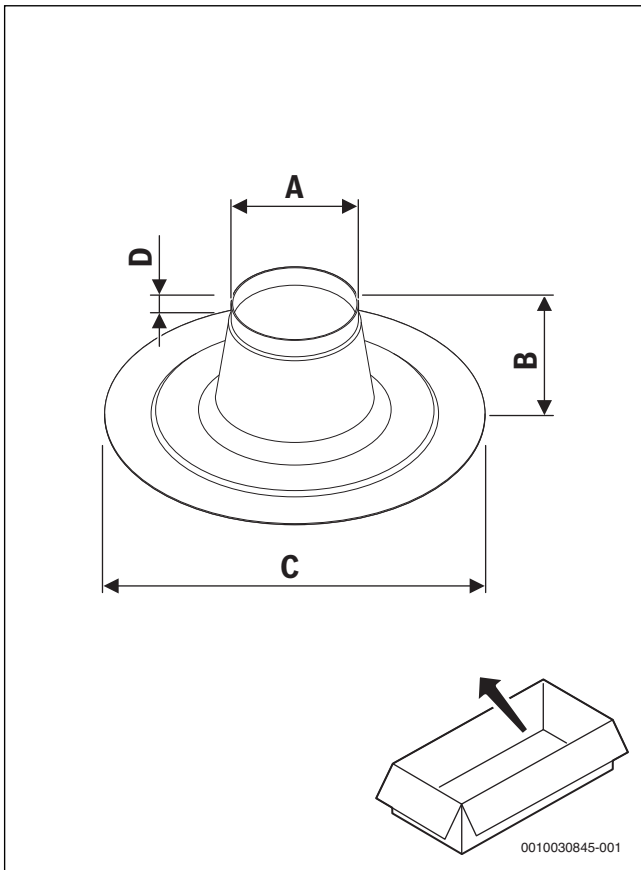

1 7738112508

2 7738112620 / 7738113126

	7738112620	7738113126
A / mm	$\text{Ø} 130$	$\text{Ø} 170$
B / mm	150	170
C / mm	$\text{Ø} 390$	$\text{Ø} 535$
D / mm	25	21

0010017800-002

Original Quality by Bosch Thermotechnik GmbH
Sophienstraße 30-32; D-35576 Wetzlar/Germany