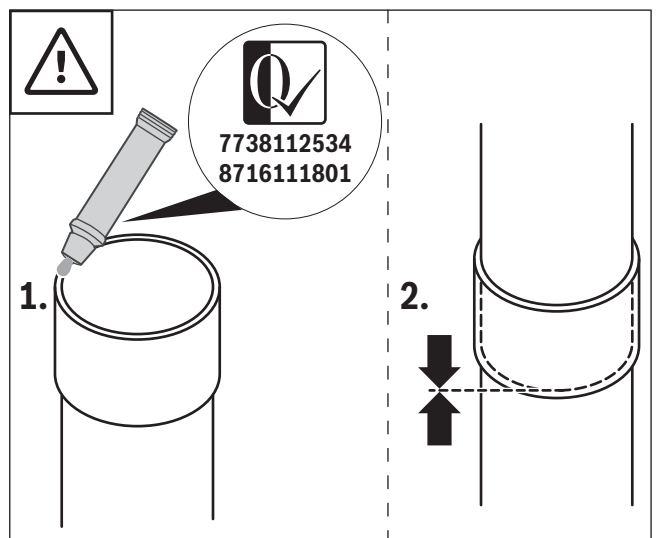

1 7738112508

2 7738112620 / 7738113126

	7738112620	7738113126
A / mm	$\text{Ø} 130$	$\text{Ø} 170$
B / mm	150	170
C / mm	$\text{Ø} 390$	$\text{Ø} 535$
D / mm	25	21

0010017800-002

Original Quality by Bosch Thermotechnik GmbH
Sophienstraße 30-32; D-35576 Wetzlar/Germany