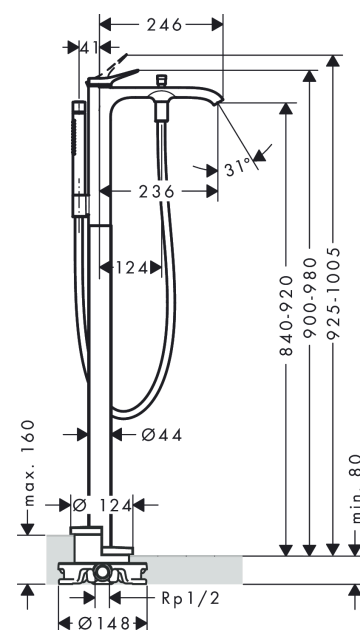

Vivenis**1-grebs kar-/brusearmatur karsøjle til gulvmontering**

Overflader : mat hvid Art.Nr.: 75445700

**Beskrivelse****Kendetegn**

- består af: 1-grebs kararmatur til gulvmontering, stavhåndbruser, bruserslange, bruserholder
- fremspring: 236 mm
- stråletype i armatur: WaterfallStream
- stråletype i håndbruser: Rain, Mono
- maksimal gennemstrømsmængde ved 3 bar: 21,3 l/min
- gennemstrømsmængde for kartud ved 3 bar: 21,3 l/min
- gennemstrømsmængde for håndbruser ved 3 bar: 13,4 l/min
- keramisk kartusche
- mulighed for temperaturbegrænsning
- omskifter med automatisk tilbagestilling
- kontraventil
- tilslutningstype: indbygningsdel
- Kombineres med indbygningsdel 10452180 og lækagesikringer 96362000
- STA 1521
- STA 1521
- STA 1521
- STA 1521

Vivenis

1-grebs kar-/brusearmatur karsøjle til gulvmontering

Overflader : mat hvid Art.Nr.: 75445700

Gennemløbsdiagram