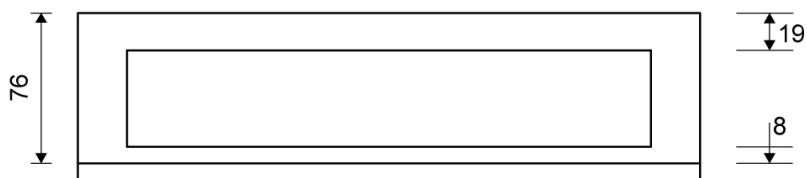

# 1918.1215

VVS: 155040285

HighLine Colour ramme | Håndpoleret stål

Rammen er med til at understrege gulvafløbets eksklusive design.

Rammehøjde (10, 12, 15 eller 25 mm) tilpasses tykkelsen på gulvflisen.

Eksklusivt rammedesign med overdel af 4 mm massivt, rustfrit stål. Indlæg sikrer en præcis placering i armaturet.

NB! Rammehøjde (H) = flisetykkelse + ca. 2 mm fliseklæb og membran.

## Specifikationer

<b>ARTIKEL NR</b> 1918.1215	<b>VVS NUMBER</b> 155040285	<b>MATERIALE</b> Rustfri stål (AISI 304)
<b>ANVENDELSE</b> Linjeafløb	<b>OVERFLADE</b> Håndpoleret stål	<b>PASSER TIL</b> Armatyr: 1001, 1002, 1003, 1004, 1100, 5002, 5003
<b>INDBYGNINGSLÆNGDE (L)</b> 1195 mm	<b>HØJDE (H)</b> H 15 mm	<b>LÆNGDEMODEL</b> 1200 mm
<b>INDLÆG</b> Kunststof		