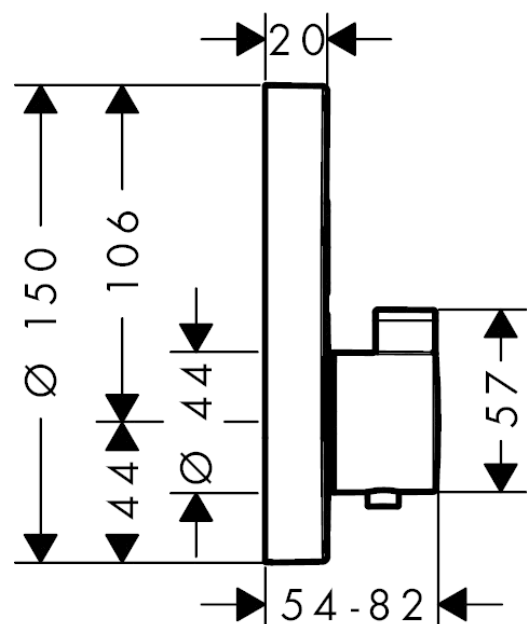

ShowerSelect S**Termostatarmatur til indbygning med afspærring til 2 udtag**Overflader : **mat sort** Art.Nr.: **15743670****Beskrivelse****Kendetegn**

- 2 udtag
- termostatkartusche, start-/stop-ventil
- Select-knap til at åbne/lukke for 2 udtag
- samtidig anvendelse af flere funktioner på én gang
- maksimal gennemstrømsmængde ved 3 bar: 29,7 l/min
- gennemstrømsmængde øvre udtag: 25 l/min
- gennemstrømsmængde nedre udtag: 23 l/min
- gennemstrømsmængde ved samtidig brug af alle udtag: 29,7 l/min
- sikkerhedsspærre ved 40°C
- mulighed for temperaturbegrænsning
- tilslutningstype: indbygningsdel
- Monteres med iBox universal 01810180
- ETA VA 1.43/20477
- STA 1401
- STA 1401
- STA 1401
- STA 1401
- STA 1401
- STA 1401 - Appendix_STA_1401

Produktdetaljer

VVS-nr.	722516301
Pris ekskl. moms	7.308,00 DKK
Pris inkl. moms *	9.135,00 DKK

Teknologi**Designpriser****Certifikater****Produktbillede****Måltegning**

ShowerSelect S**Termostatarmatur til indbygning med afspærring til 2 udtag**

Overflader : mat sort Art.Nr.: 15743670

**Gennemløbsdiagram**