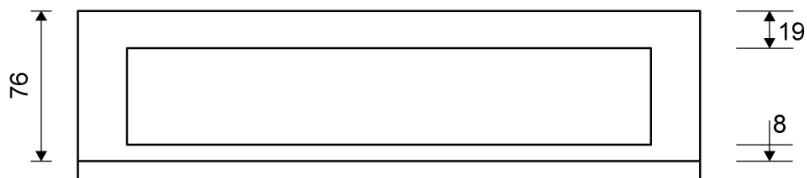

1918.0310

VVS: 155040380

HighLine Colour ramme | Håndpoleret stål

Rammen er med til at understrege gulvafløbets eksklusive design.

Rammehøjde (10, 12, 15 eller 25 mm) tilpasses tykkelsen på gulvflisen.

Eksklusivt rammedesign med overdel af 4 mm massivt, rustfrit stål. Indlæg sikrer en præcis placering i armaturet.

NB! Rammehøjde (H) = flisetykkelse + ca. 2 mm fliseklæb og membran.

Specifikationer

ARTIKEL NR 1918.0310	VVS NUMBER 155040380	MATERIALE Rustfri stål (AISI 304)
ANVENDELSE Linjeafløb	OVERFLADE Håndpoleret stål	PASSER TIL Armatyr: 1004
INDBYGNINGSLÆNGDE (L) 315 mm	HØJDE (H) H 10 mm	LÆNGDEMODEL 300 mm
INDLÆG Kunststof		