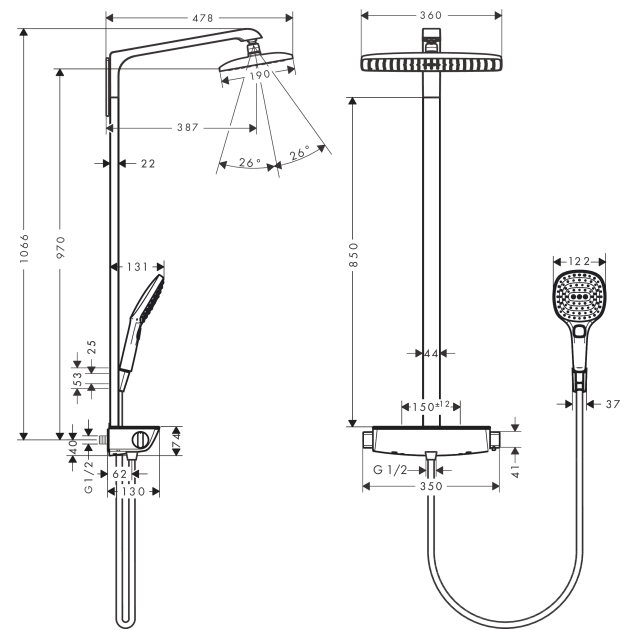

**Raindance E****Showerpipe 360 1jet med termostat**

Overflader : hvid/krom Art.Nr.: 27112400

**Beskrivelse****Kendetegn**

- består af: hovedbruser, håndbruser, brusetermostat, bruserslange, brusержholder, bruserstang
- hovedbruser Raindance E 360 Air
- brusehovedstørrelse hovedbruser: 360 x 190 mm
- stråletype hovedbruser: RainAir
- kugleled: hovedbruser justerbar i vinkel
- stråletype håndbruser: RainAir, Rain, Whirl
- hylde af sikkerhedsglas
- overflade hylde: hvidt glas
- maksimal gennemstrømsmængde ved 3 bar: 15 l/min
- min. driftstryk: 1 bar
- maks. driftstryk: 10 bar
- stangbredde: 44 mm
- længde på bruserbøjning hovedbruser: 380 mm
- CoolContact termostat: Forebygger, at armaturhuset varmes op, og gør brusebadet endnu mere sikkert
- termostat Ecostat Select
- sikkerhedsspærre ved 40°C
- justerbar varmtvandsbegrænsning
- betjening med drejeregreb
- brug af 2 udtag samtidig ikke muligt
- monteringsstype: frembygget installation
- tilslutningsstørrelse DN15
- tilslutningsgevind G ½
- stikmål 150 mm ± 12 mm
- sikret mod tilbageløb
- stigerørlængde: 900 mm
- stigerør kan ikke afkortes
- længere stigerør kan bestilles
- 2 udtag
- STA 1377
- STA 1377 - STA 1377\_SE
- STA 1377 - STA 1377\_NO
- STA 1377 - STA 1377\_DK
- STA 1377 - Appendix\_STA\_1377\_2

**Produktdetaljer**

VVS-nr.	722392810
Pris ekskl. moms	10.476,00 DKK
Pris inkl. moms *	13.095,00 DKK

**Teknologi****Designpriser****Certifikater**

**Raindance E**  
**Showerspipe 360 1jet med termostat**  
 Overflader : hvid/krom Art.Nr.: 27112400

## Måltegning

## Gennemløbsdiagram

**Raindance E**  
**Showerspipe 360 1jet med termostat**  
 Overflader : hvid/krom Art.Nr.: 27112400

**Monteringseksempel**