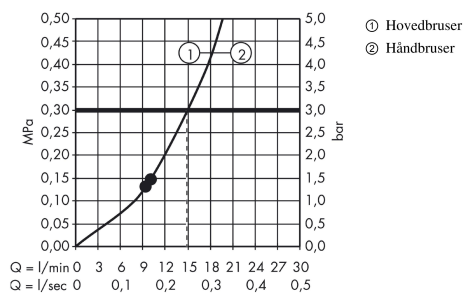

Gennemløbsdiagram