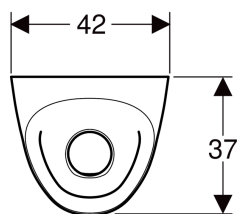

Anvendelser

- Til drift uden vand
- Til Geberit installationselementer til vandfri urinaler
- Til afdækning af eksisterende tilslutninger ved istandsættelser

Egenskaber

- Uden skyllerand
- Vedligeholdelses- og rengøringsvenlig
- Vandlås kan udskiftes ovenfra, uden at urinal-skålen skal tages af
- Vandlåsholder højdeindstillelig uden værktøj
- Rengøring af afløbssystemet, uden at urinal-skålen skal tages af

Leverancens indhold

- Monteringsbeslag
- Hybridvandlås

- Afløbssi
- Afløbsgarniture

Varenr.	VVS nr.	Farve / overflade	B	H	T	Mål
116.141.00.1	618148100	Hvid	42 cm	84 cm	37 cm	Nej

Tilbehør

- Geberit fastgørelsesmateriale til urinal
- Geberit fastgørelse til væg komplet, til let byggeri

- Afløbsdiameter Ø40