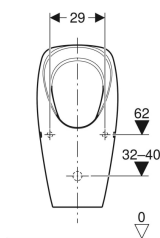

Anvendelser

- Til drift uden vand
- Til Geberit installationselementer til vandfri urinaler
- Til afdækning af eksisterende tilslutninger ved istandsættelser

Egenskaber

- Uden skyllerand
- Vedligeholdelses- og rengøringsvenlig
- Vandlås kan udskiftes ovenfra, uden at urinal-skålen skal tages af
- Vandlåsholder højdeindstillelig uden værktøj
- Rengøring af afløbssystemet, uden at urinal-skålen skal tages af

Leverancens indhold

- Monteringsbeslag
- Hybridvandlås

- Afløbssi
- Afløbsgarniture

Varenr.	VVS nr.	Farve / overflade	B	H	T	Mål
116.141.00.1	618148100	Hvid	42 cm	84 cm	37 cm	Nej

Tilbehør

- Geberit fastgørelsesmateriale til urinal
- Geberit fastgørelse til væg komplet, til let byggeri

- Afløbsdiameter Ø40