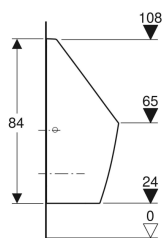

Anvendelser

- Til drift uden vand
- Til Geberit installationselementer til vandfri urinaler
- Til afdækning af eksisterende tilslutninger ved istandsættelser

Egenskaber

- Uden skyllerand
- Vedligeholdelses- og rengøringsvenlig
- Vandlås kan udskiftes ovenfra, uden at urinal-skålen skal tages af
- Vandlåsholder højdeindstillelig uden værktøj
- Rengøring af afløbssystemet, uden at urinal-skålen skal tages af

Leverancens indhold

- Monteringsbeslag
- Hybridvandlås

- Afløbssi
- Afløbsgarniture

Varenr.	VVS nr.	Farve / overflade	B	H	T	Mål
116.141.00.1	618148100	Hvid	42 cm	84 cm	37 cm	Nej

Tilbehør

- Geberit fastgørelsesmateriale til urinal
- Geberit fastgørelse til væg komplet, til let byggeri

- Afløbsdiameter Ø40