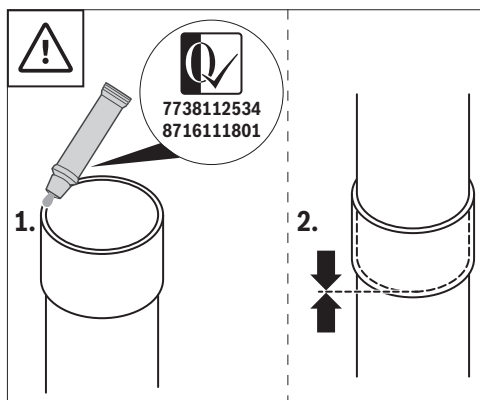

1 FC-CE80-87: 7738112700, FC-CE110-87: 7738113146

2

	A/mm	B/mm
<b>FC-CE80-87</b> <b>7738112700</b>	238	238
<b>FC-CE110-87</b> <b>7738113146</b>	270	284

0010017800-002

Original Quality by Bosch Thermotechnik GmbH  
Sophienstraße 30-32; D-35576 Wetzlar/Germany