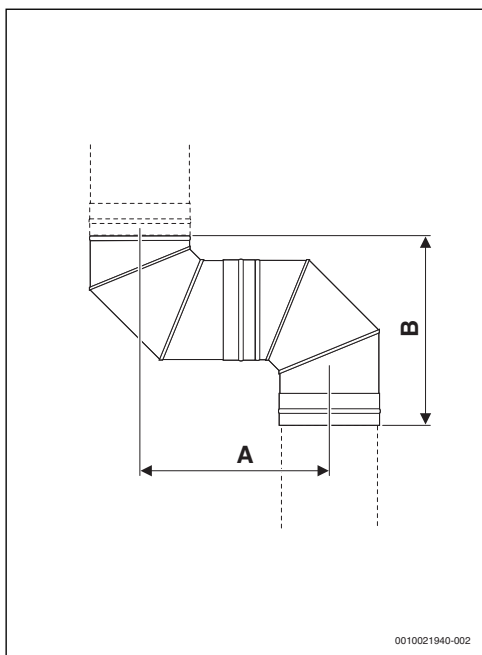

1 FC-CE80-87: 7738112700, FC-CE110-87: 7738113146

2

	A/mm	B/mm
<b>FC-CE80-87</b> <b>7738112700</b>	238	238
<b>FC-CE110-87</b> <b>7738113146</b>	270	284

0010017800-002

Original Quality by Bosch Thermotechnik GmbH  
Sophienstraße 30-32; D-35576 Wetzlar/Germany