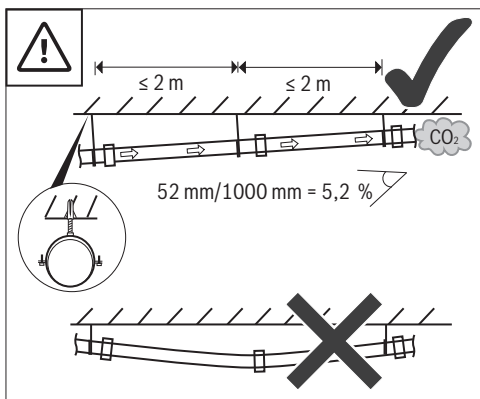

1 FC-CE80-87: 7738112700, FC-CE110-87: 7738113146

2

	A/mm	B/mm
<b>FC-CE80-87</b> <b>7738112700</b>	238	238
<b>FC-CE110-87</b> <b>7738113146</b>	270	284

0010017800-002

Original Quality by Bosch Thermotechnik GmbH  
Sophienstraße 30-32; D-35576 Wetzlar/Germany