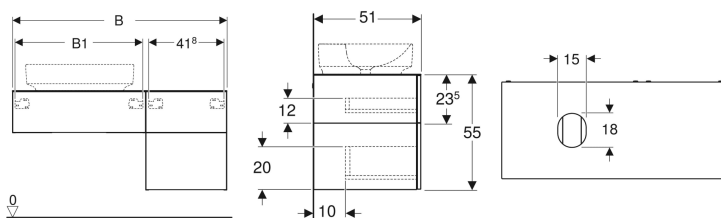

Geberit VariForm underskab til håndvask til borplademontage, med tre skuffer fralægningsplads og vandlås

Eksempelbillede

Egenskaber

- Passer til alle VariForm håndvaske til bordmontering
- FSC™ C134279-certificeret
- Vægghængt
- Med tre skuffer
- Åbning med push-open funktion
- Skuffe med soft close
- Skuffer uden udskæring til vandlås

- Fugtbestandig
- Leveres fabriksmonteret
- Frontplade af kompakt laminat
- Håndvask til borplademontage kan monteres til venstre eller højre

Tekniske data

Materiale	Højkomprimeret trelags-spånplade
Maksimal skuffebelastning	30 kg

Leverancens indhold

- Underskab til håndvask
- Pungvandlås, rumsparemodel, ø 32 mm
- Monteringsbeslag

Varenr.	VVS nr.	Farve / overflade	B	B1	H	T
501.189.00.1	785321370	Korpus og forside: hvid / lakeret højglans Plade: hvid / melaminbeklædt mat	135 cm	85.8 cm	55 cm	51 cm
501.183.00.1	785321360	Korpus og forside: hvid / lakeret højglans Plade: hvid / melaminbeklædt mat	120 cm	70.8 cm	55 cm	51 cm
501.184.00.1 *	785321363	Korpus og forside: lava / lakeret mat Plade: lava / melaminbeklædt mat	120 cm	70.8 cm	55 cm	51 cm
501.190.00.1 *	785321373	Korpus og forside: lava / lakeret mat Plade: lava / melaminbeklædt mat	135 cm	85.8 cm	55 cm	51 cm
501.186.00.1 *	785321367	Korpus og forside: Nøddetræ hickory / melamin træstruktur Plade: Nøddetræ hickory / melamin træstruktur	120 cm	70.8 cm	55 cm	51 cm
501.192.00.1 *	785321377	Korpus og forside: Nøddetræ hickory / melamin træstruktur Plade: Nøddetræ hickory / melamin træstruktur	135 cm	85.8 cm	55 cm	51 cm
501.187.00.1	785321365	Korpus og forside: Eg / melamin træstruktur Plade: Eg / melamin træstruktur	120 cm	70.8 cm	55 cm	51 cm
501.193.00.1	785321375	Korpus og forside: Eg / melamin træstruktur Plade: Eg / melamin træstruktur	135 cm	85.8 cm	55 cm	51 cm