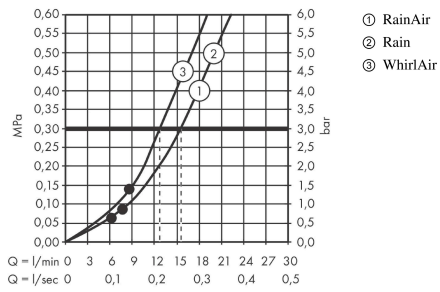

Raindance Select S
Brusersæt 120 3jet med bruserstang 65 cm
 Overflader : krom Art.Nr.: 26320000

Beskrivelse

Kendetegn

- består af: håndbruser, bruserstang, bruserslange, glider
- bruserstørrelse: 125 mm
- stråletype: Rain, RainAir, Whirl
- vælg stråletype komfortabelt med tryk på Select-knap
- holderens vinkel kan justeres med 90°, kan svinge og justeres i højde
- maksimal gennemstrømsmængde ved 3 bar: 15 l/min
- kugleled der modvirker fordrejning af bruserslangen
- vægmontering: kan monteres med skruer
- vægbeslag af metal
- vægstang kan også bruges som gribestang – maksimal belastning 200 kg
- stigerørlængde: 700 mm
- stangdiameter: 25 mm
- profil stigerør: rund
- boreafstand 625 mm mm
- bruserholder i metal

Produktdetaljer

VVS-nr.	737717534
Pris ekskl. moms	2.328,00 DKK
Pris inkl. moms *	2.910,00 DKK

Teknologi

Produktbillede

Måltegning

Raindance Select S
Brusersæt 120 3jet med bruserstang 65 cm
 Overflader : krom Art.Nr.: 26320000

Gennemløbsdiagram

Værdierne for forbruget blev målt praksisorienteret og med de tilsvarende armaturer (termostat/blander/indbygget ventil).