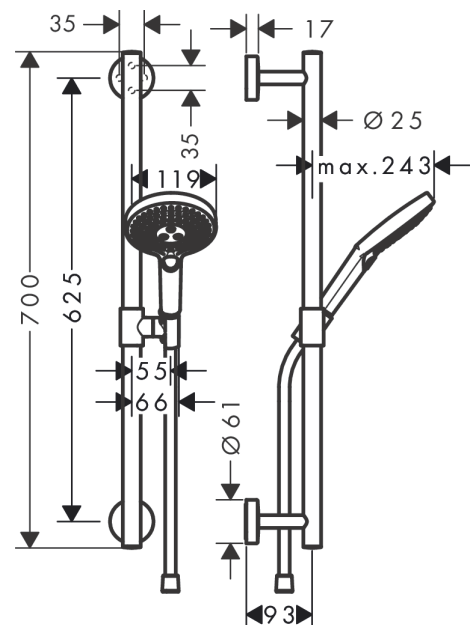

Raindance Select S
Brusersæt 120 3jet med bruserstang 65 cm
 Overflader : krom Art.Nr.: 26320000

Beskrivelse

Kendetegn

- består af: håndbruser, bruserstang, bruserslange, glider
- bruserstørrelse: 125 mm
- stråletype: Rain, RainAir, Whirl
- vælg stråletype komfortabelt med tryk på Select-knap
- holderens vinkel kan justeres med 90°, kan svinge og justeres i højde
- maksimal gennemstrømsmængde ved 3 bar: 15 l/min
- kugleled der modvirker fordrejning af bruserslangen
- vægmontering: kan monteres med skruer
- vægbeslag af metal
- vægstang kan også bruges som gribestang – maksimal belastning 200 kg
- stigerørlængde: 700 mm
- stangdiameter: 25 mm
- profil stigerør: rund
- boreafstand 625 mm mm
- bruserholder i metal

Produktdetaljer

VVS-nr.	737717534
Pris ekskl. moms	2.328,00 DKK
Pris inkl. moms *	2.910,00 DKK

Teknologi

Produktbillede

Måltegning

Raindance Select S
Brusersæt 120 3jet med bruserstang 65 cm
 Overflader : krom Art.Nr.: 26320000

Gennemløbsdiagram

Værdierne for forbruget blev målt praksisorienteret og med de tilsvarende armaturer (termostat/blander/indbygget ventil).