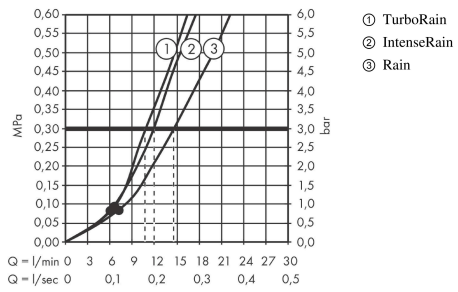

Croma Select S
Brusersæt Vario med bruserstang 90 cm
Overflade: hvid/krom Art.Nr.: 26572400

Gennemløbsdiagram

Værdierne for forbruget blev målt praksisorienteret og med de tilsvarende armaturer (termostat/blander/indbygget ventil).