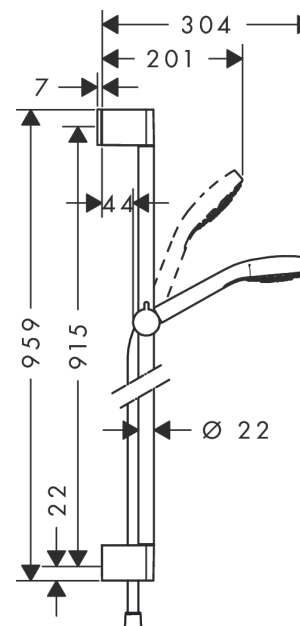

Croma Select S
Brusersæt Vario med bruserstang 90 cm
 Overflade: hvid/krom Art.Nr.: 26572400

Beskrivelse

Kendetegn

- består af: håndbruser, bruserstang, bruserslange, glider
- bruserstørrelse: 110 mm
- stråletype: Rain, TurboRain, IntenseRain
- praktisk strålevalg via Select-knappen
- håndbruserholderens hældningsvinkel kan justeres med 45°
- maks. gennemstrømningsmængde ved 3 bar: 14,7 l/min
- kugleled forhindrer slangen i at sno sig
- vægmontering: kan monteres med skruer
- vægbeslag af plastik
- stangens længde: 959 mm
- diameter på bruserstang: 22 mm
- stangens form: rund
- boreafstand 915 mm

Produktdetaljer

Pris ekskl. moms	1.010,00 DKK
Pris inkl. moms *	1.262,50 DKK

Teknologi

Produktbillede

Måltegning

Croma Select S
Brusersæt Vario med bruserstang 90 cm
 Overflade: hvid/krom Art.Nr.: 26572400

Gennemløbsdiagram

Værdierne for forbruget blev målt praksisorienteret og med de tilsvarende armaturer (termostat/blander/indbygget ventil).

Croma Select S
Brusersæt Vario med bruserstang 90 cm
Overflade: hvid/krom Art.Nr.: 26572400