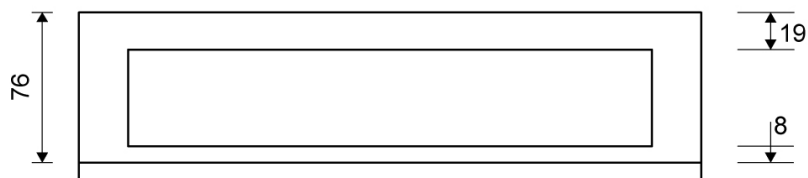

1918.1212

VVS: 155040282

HighLine Colour ramme | Håndpoleret stål

Rammen er med til at understrege gulvafløbets eksklusive design.

Rammehøjde (10, 12, 15 eller 25 mm) tilpasses tykkelsen på gulvflisen.

Eksklusivt rammedesign med overdel af 4 mm massivt, rustfrit stål. Indlæg sikrer en præcis placering i armaturet.

NB! Rammehøjde (H) = flisetykkelse + ca. 2 mm fliseklæb og membran.

Specifikationer

ARTIKEL NR	VVS NUMBER	MATERIALE
1918.1212	155040282	Rustfri stål (AISI 304)
ANVENDELSE	OVERFLADE	PASSER TIL
Linjeafløb	Håndpoleret stål	Armatyr: 1001, 1002, 1003, 1004, 1100, 5002, 5003
INDBYGNINGSLÆNGDE (L)	HØJDE (H)	LÆNGDEMODEL
1195 mm	H 12 mm	1200 mm
INDLÆG		
Kunststof		