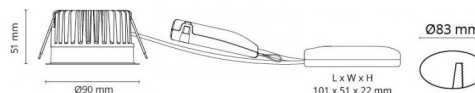

**Soft Slim IsoSafe Hvid DimToWarm 560lm 2000-2800K Ra>95
Bagkantsdæmp**

EAN: 7021989032168

SG code: 903216

**Lysteknik**

Version:	DimToWarm
Lyskilde:	LED (ikke udskiftelig)
Wattage:	7W
System wattage:	8W
Luminous flux:	560lm
Effekt:	70 lm/W
Spænding:	230V
Farvetemperatur:	2000-2800K
Farvegengivelse (CRI):	Ra>95
MacAdams faktor:	SDCM: 3
Levetid:	L80/B20>50.000
Lysteknik:	Direkte
Optik:	Glas
Lysspredning:	42°

Dimmertype

Type: Bagkantsdæmp

BeskyttelseIsolationsklasse: Klasse II SELV
IP-klasse: IP54**Energi og godkendelser**Energiklasse: A+
Godkendelse: CE**Materialer og overflader**Armaturhus: Aluminium
Farve: Hvid (RAL 9003)
Optik: Glas**Montering/Tilslutning**Montering: , Indoor / Outdoor
Modul: IsoSafe
Kabelindgang: Klemmerække**Dimension (mm)**

Længde (L):	90
Bredde (W):	90
Højde (H):	52
Diameter (D):	90
Cut-out:	83
Lofthøjde:	51
Afstand til brandbart materiale:	10mm
Vægt (brutto/netto):	0,43 / 0,38

Forpakning

Forpakningsstørrelse: 110 x 115 x 110