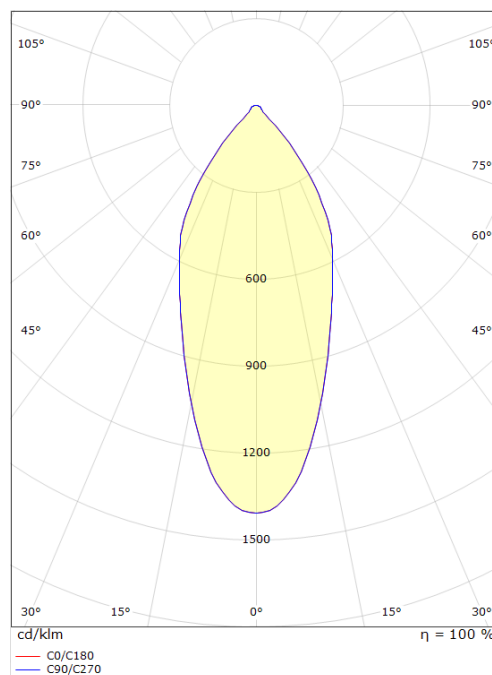

**Soft Slim IsoSafe Hvid DimToWarm 560lm 2000-2800K Ra>95
Bagkantsdæmp**

EAN: 7021989032168

SG code: 903216

**Lysteknik**

Version:	DimToWarm
Lyskilde:	LED (ikke udskiftelig)
Wattage:	7W
System wattage:	8W
Luminous flux:	560lm
Effekt:	70 lm/W
Spænding:	230V
Farvetemperatur:	2000-2800K
Farvegengivelse (CRI):	Ra>95
MacAdams faktor:	SDCM: 3
Levetid:	L80/B20>50.000
Lysteknik:	Direkte
Optik:	Glas
Lysspredning:	42°

Længde (L):	90
Bredde (W):	90
Højde (H):	52
Diameter (D):	90
Cut-out:	83
Lofthøjde:	51
Afstand til brandbart materiale:	10mm
Vægt (brutto/netto):	0,43 / 0,38

Forpakning

Forpakningsstørrelse: 110 x 115 x 110