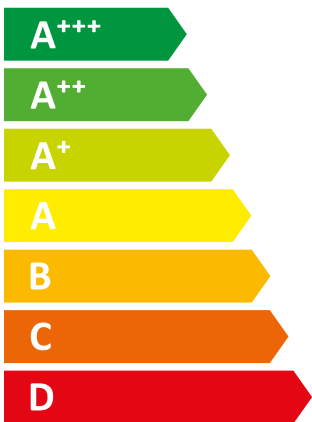

ENERG
енергия · ενέργεια

I Vaillant

II VC 30CS/1-5 (N-DK)

48 dB

30 kW