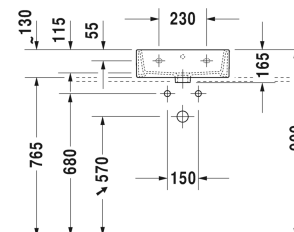

Vero Air Håndvask, møbelhåndvask # 0724450000 / 0724450060

| < 450 mm > |

Håndvask, møbelhåndvask	Dimension	Vægt	Ordrenummer
med overløb, med platform til hanehul, glaseret på undersiden, 450 mm			
Farver			
00 Hvid (Alpin)			
Varianter			
●	450 x 350 mm	11,600 kg	0724450000
☒	450 x 350 mm	11,600 kg	0724450060
Infobox			
Pladsbesparende vandlås anbefales i forbindelse med vaskeskabe			
Porcelæn med Wondergliss vil forblive ren og pæn i lang tid. Hvis du vil bestille produkter med Wondergliss tilføjer du "1" som det 11. tal i Duravit nummeret.			
Tilbehør			
Pladsbesparende vandlås	1 1/4" mm	0,400 kg	005076
Matchende produkter			
Vægmonteret vaskeskab 1 låge, til Vero Air # 072445, 434 x 341 mm	434 x 341 mm		LC6245 L/R
Gulvstående vaskeskab 1 låge, 1 glashylde, til Vero Air # 072445, 434 x 341 mm	434 x 341 mm		LC6750 L/R
Vægmonteret vaskeskab 1 låge, til Vero Air # 072445, 434 x 339 mm	434 x 339 mm		BR4050 L/R
Gulvstående vaskeskab 1 låge, 1 glashylde, til Vero Air # 072445, 434 x 339 mm	434 x 339 mm		BR4430 L/R
Vægmonteret vaskeskab 1 låge, til Vero Air # 072445, 434 x 340 mm	434 x 340 mm		XS4090 L/R
Gulvstående vaskeskab 1 låge, integreret bensæt med højdekompensation, til Vero Air # 072445, 434 x 340 mm	434 x 340 mm		XS4470 L/R