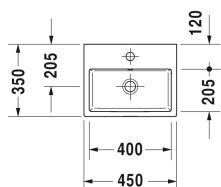

Vero Air Håndvask, møbelhåndvask # 0724450000 / 0724450060

| < 450 mm > |

Håndvask, møbelhåndvask	Dimension	Vægt	Ordrenummer
med overløb, med platform til hanehul, glaseret på undersiden, 450 mm			
Farver			
00 Hvid (Alpin)			
Varianter			
●	450 x 350 mm	11,600 kg	0724450000
☒	450 x 350 mm	11,600 kg	0724450060
Infobox			
Pladsbesparende vandlås anbefales i forbindelse med vaskeskabe			
Porcelæn med Wondergliss vil forblive ren og pæn i lang tid. Hvis du vil bestille produkter med Wondergliss tilføjer du "1" som det 11. tal i Duravit nummeret.			
Tilbehør			
Pladsbesparende vandlås	1 1/4" mm	0,400 kg	005076
Matchende produkter			
Vægmonteret vaskeskab 1 låge, til Vero Air # 072445, 434 x 341 mm	434 x 341 mm		LC6245 L/R
Gulvstående vaskeskab 1 låge, 1 glashylde, til Vero Air # 072445, 434 x 341 mm	434 x 341 mm		LC6750 L/R
Vægmonteret vaskeskab 1 låge, til Vero Air # 072445, 434 x 339 mm	434 x 339 mm		BR4050 L/R
Gulvstående vaskeskab 1 låge, 1 glashylde, til Vero Air # 072445, 434 x 339 mm	434 x 339 mm		BR4430 L/R
Vægmonteret vaskeskab 1 låge, til Vero Air # 072445, 434 x 340 mm	434 x 340 mm		XS4090 L/R
Gulvstående vaskeskab 1 låge, integreret bensæt med højdekompensation, til Vero Air # 072445, 434 x 340 mm	434 x 340 mm		XS4470 L/R