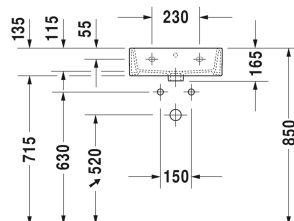

Vero Air Håndvask, møbelhåndvask # 0724450000 / 0724450060

| < 450 mm > |

Håndvask, møbelhåndvask	Dimension	Vægt	Ordrenummer
med overløb, med platform til hanehul, glaseret på undersiden, 450 mm			
Farver			
00 Hvid (Alpin)			
Varianter			
●	450 x 350 mm	11,600 kg	0724450000
☒	450 x 350 mm	11,600 kg	0724450060
Infobox			
Pladsbesparende vandlås anbefales i forbindelse med vaskeskabe			
Porcelæn med Wondergliss vil forblive ren og pæn i lang tid. Hvis du vil bestille produkter med Wondergliss tilføjer du "1" som det 11. tal i Duravit nummeret.			
Tilbehør			
Pladsbesparende vandlås	1 1/4" mm	0,400 kg	005076
Matchende produkter			
Vægmonteret vaskeskab 1 låge, til Vero Air # 072445, 434 x 341 mm	434 x 341 mm		LC6245 L/R
Gulvstående vaskeskab 1 låge, 1 glashylde, til Vero Air # 072445, 434 x 341 mm	434 x 341 mm		LC6750 L/R
Vægmonteret vaskeskab 1 låge, til Vero Air # 072445, 434 x 339 mm	434 x 339 mm		BR4050 L/R
Gulvstående vaskeskab 1 låge, 1 glashylde, til Vero Air # 072445, 434 x 339 mm	434 x 339 mm		BR4430 L/R
Vægmonteret vaskeskab 1 låge, til Vero Air # 072445, 434 x 340 mm	434 x 340 mm		XS4090 L/R
Gulvstående vaskeskab 1 låge, integreret bensæt med højdekompensation, til Vero Air # 072445, 434 x 340 mm	434 x 340 mm		XS4470 L/R