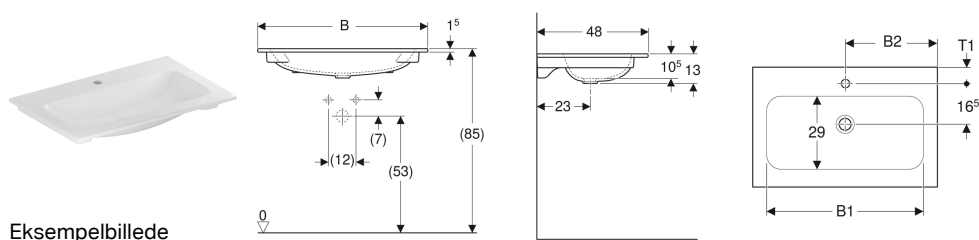

Geberit iCon håndvask til montering på underskab

Anvendelser

- Til montering på underskabe

Egenskaber

- Smal kant

Tekniske data

Materiale | Porcelæn

Varenr.	VVS nr.	Farve / overflade	Hanehul	Overløb	B	B1	B2	Bredt underskab	H	T	T1
501.843.00.1	622973050	Hvid	Midtpå	Uden	60 cm	49 cm	30 cm	60 cm	13 cm	48 cm	6.5 cm
501.843.00.2	622973080	Hvid / KeraTect	Midtpå	Uden	60 cm	49 cm	30 cm	60 cm	13 cm	48 cm	6.5 cm
501.843.00.3 *	622973650	Hvid	Uden	Uden	60 cm	49 cm	30 cm	60 cm	13 cm	48 cm	- cm
501.843.00.4 *	622973680	Hvid / KeraTect	Uden	Uden	60 cm	49 cm	30 cm	60 cm	13 cm	48 cm	- cm
501.844.00.1	622974050	Hvid	Midtpå	Uden	75 cm	49 cm	37.5 cm	75 cm	13 cm	48 cm	6.5 cm
501.844.00.2	622974080	Hvid / KeraTect	Midtpå	Uden	75 cm	49 cm	37.5 cm	75 cm	13 cm	48 cm	6.5 cm
501.844.00.3 *	622974650	Hvid	Uden	Uden	75 cm	49 cm	37.5 cm	75 cm	13 cm	48 cm	- cm
501.844.00.4 *	622974680	Hvid / KeraTect	Uden	Uden	75 cm	49 cm	37.5 cm	75 cm	13 cm	48 cm	- cm
501.845.00.1	622976050	Hvid	Midtpå	Uden	90 cm	78.5 cm	45 cm	90 cm	13 cm	48 cm	6.5 cm
501.845.00.2	622976080	Hvid / KeraTect	Midtpå	Uden	90 cm	78.5 cm	45 cm	90 cm	13 cm	48 cm	6.5 cm
501.845.00.3 *	622976650	Hvid	Uden	Uden	90 cm	78.5 cm	45 cm	90 cm	13 cm	48 cm	- cm
501.845.00.4 *	622976680	Hvid / KeraTect	Uden	Uden	90 cm	78.5 cm	45 cm	90 cm	13 cm	48 cm	- cm
501.846.00.1	622977250	Hvid	Venstre og højre	Uden	120 cm	108 cm	60 cm	120 cm	13 cm	48 cm	7 cm
501.846.00.2	622977280	Hvid / KeraTect	Venstre og højre	Uden	120 cm	108 cm	60 cm	120 cm	13 cm	48 cm	7 cm
501.846.00.3 *	622977650	Hvid	Uden	Uden	120 cm	108 cm	60 cm	120 cm	13 cm	48 cm	- cm
501.846.00.4 *	622977680	Hvid / KeraTect	Uden	Uden	120 cm	108 cm	60 cm	120 cm	13 cm	48 cm	- cm