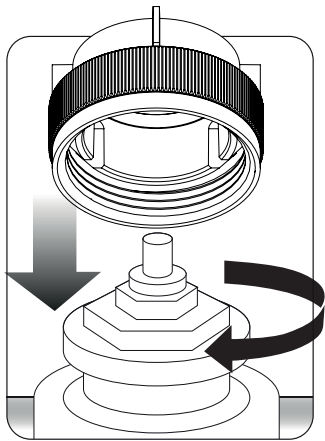

INSTALLATION