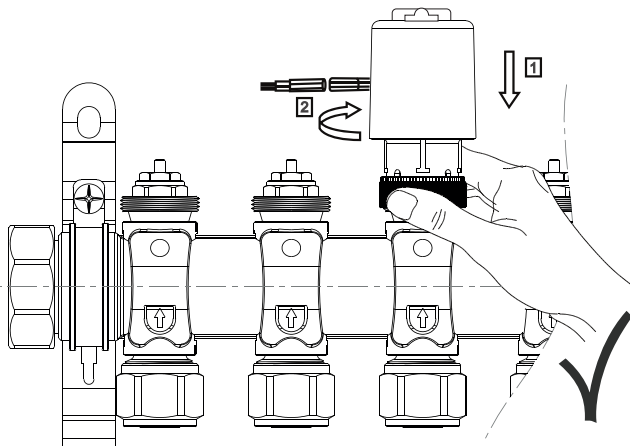

INSTALLATION