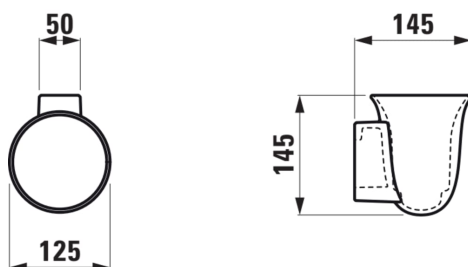

THE NEW CLASSIC

Toiletbørsteholder inkl. toiletbørste

MÅL

Bredde 145 mm

Dybde 125 mm

Højde 145 mm

FARVE OG FINISH

□ 000 Hvid

MULIGHEDER

000 - standard model

Finish : Hvid

Fæstningssæt : Medfølger

Installationstype : Vægmonteret

Materiale : Sanitetsporcelæn

Nettovægt (kg) : 1

TEKNISKE TEGNINGER