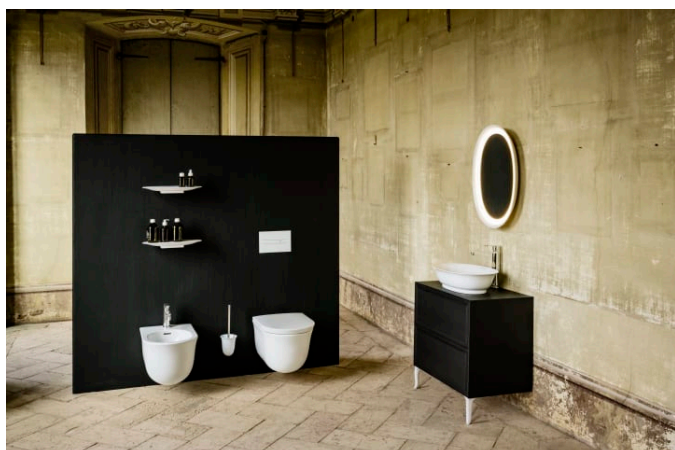

THE NEW CLASSIC

Toiletbørsteholder inkl. toiletbørste

MÅL

Bredde 145 mm

Dybde 125 mm

Højde 145 mm

FARVE OG FINISH

□ 000 Hvid

MULIGHEDER

000 - standard model

Finish : Hvid

Fæstningssæt : Medfølger

Installationstype : Vægmonteret

Materiale : Sanitetsporcelæn

Nettovægt (kg) : 1

TEKNISKE TEGNINGER

KOMPATIBEL MED

Tandbørsteholder inkl.
monteringsæt

H873854...0001

Sæbeskål

H873856...0001

THE NEW CLASSIC

En kollektion af perfect formede innovationer til badeværelset. The New Classic udstråler klassisk pragmatik gennem dets harmoniske former, som hér kombineres med en moderne stil.