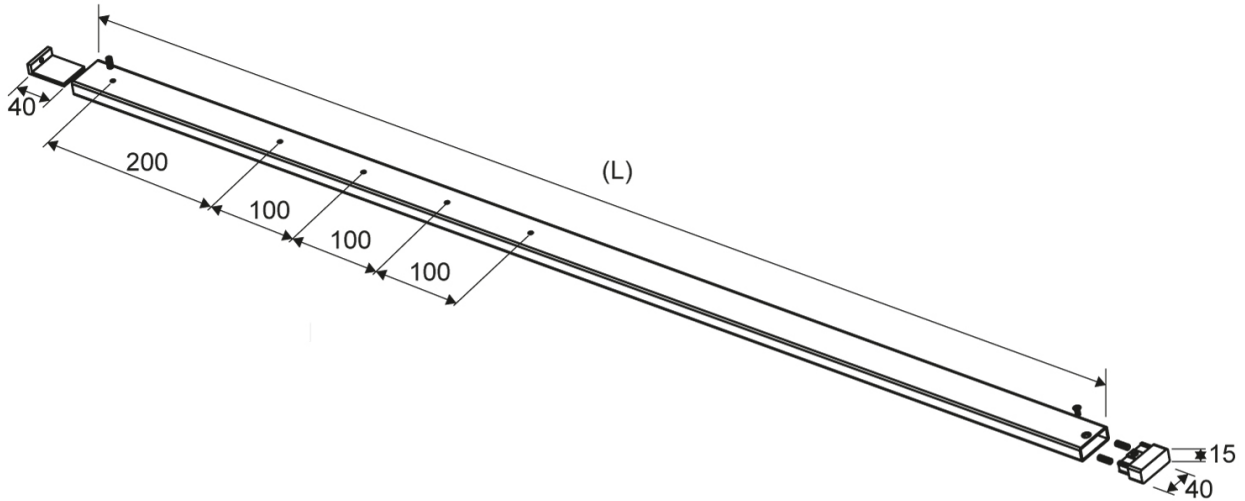

5310.1202

VVS: 675682750

GlassLine | Topstang højrestillet | Stål | 5310

Til afslutning af brusevæg.

Ved brusevæg på 1200 mm anbefales topstang til stabilisering.

Topstangen findes i en længde, og tilpasses den enkelte bruseniche.

Specifikationer

| | | |
|---|---|--|
| ARTIKEL NR 5310.1202 | DB (TIDL. TUN) 1743768 | VVS NUMBER 675682750 |
| MATERIALE Rustfri stål (AISI 304) (Børstet stål) | ANVENDELSE Stabilisering af brusevæg | PASSER TIL Højrestillede brusevægge |
| HØJDE (H) 15 mm | PASSER TIL LÆNGDEMODEL 700-1200 | BREDDE (BRUSEDØR) 40 mm |