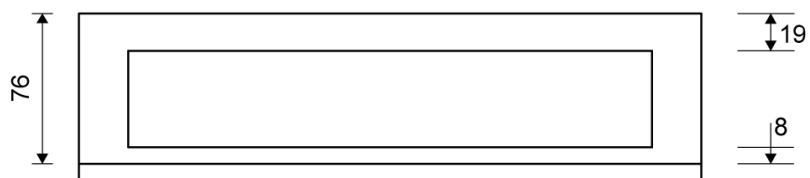

1916.1015

VVS: 155040055

HighLine Colour ramme | Kobber

Rammen er med til at understrege gulvafløbets eksklusive design.

Rammens højde (10, 12, 15 eller 25 mm) er afhængig af tykkelsen på gulvflisen.

Eksklusivt rammedesign med overdel af 4 mm massivt, rustfrit stål. Indlæg sikrer en præcis placering i armaturet.

NB! Rammehøjde (H) = flisetykkelse + ca. 2 mm fliseklæb og membran.

HighLine produkter kan ikke kombineres med 1004-afløb med sideudløb.

Specifikationer

ARTIKEL NR 1916.1015	VVS NUMBER 155040055	MATERIALE Rustfri stål (AISI 304)
ANVENDELSE Linjeafløb	OVERFLADE PVD Kobber	PASSER TIL Armaturliste: 1001, 1002, 1003, 1004, 1100, 5002, 5003
INDBYGNINGSLÆNGDE (L) 995 mm	HØJDE (H) H 15 mm	LÆNGDEMODEL 1000 mm
INDLÆG Kunststof		