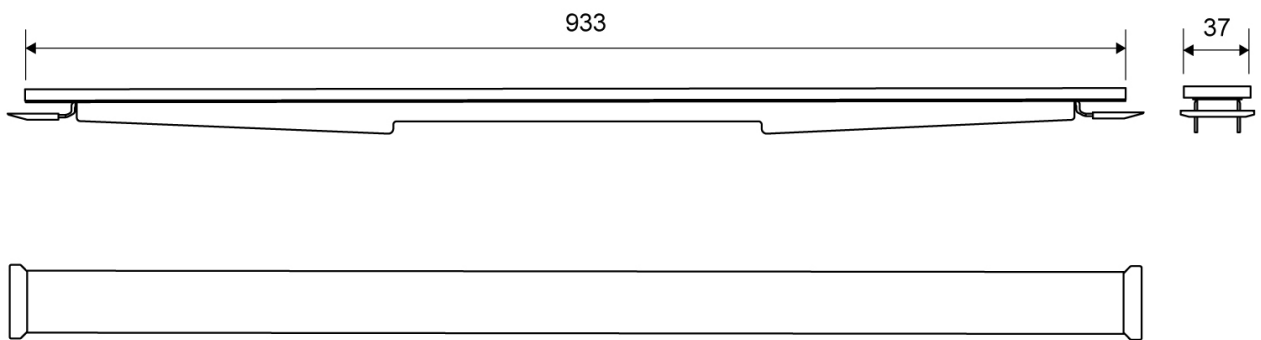

1920.1015

VVS: 155041115

HighLine Colour Panel | Messing

Sættet består af panel, stel, forhøjersæt og skruer, der samles inden montering.

Inkl. 2 stk. kroge til brug når panelet skal løftes. Panelløsningen placeres direkte i armaturet, hvor stallets udformning sikrer præcis placering.

Monteres med HighLine ramme.

Forhøjersæt til justering af panelet medfølger, så du kan matche panelet med rammehøjden og gulvflisens tykkelse.

Specifikationer

ARTIKEL NR	VVS NUMBER	MATERIALE
1920.1015	155041115	Rustfri stål (AISI 304)
ANVENDELSE	OVERFLADE	PASSER TIL
Linjeaflob	PVD Messing	Armatyr: 1001, 1002, 1003, 1004, 1100, 5002, 5003
LÆNGDEMODEL	FORHØJERSÆT	LÆNGDE UDEN/MED RAMME
1000 mm	Plast (PE)	933/995 mm