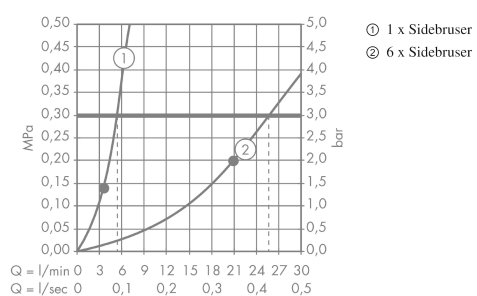

Sidebruser 1jet square

Overflade: krom Art.Nr.: 28469000

Kendetegn

- bruserstørrelse: 65 mm
- stråletype: Rain
- stråleskivens overflade: grå
- vinkeljusterbar sidebruser
- roset: kantet
- maks. gennemstrømningsmængde ved 3 bar: 5 l/min
- gennemstrømsmængde Rain (ved 3 bar): 5 l/min
- tilslutningsgevind: G 1/2
- materiale: metal

Produktdetaljer

VVS-nr.	736844504
Pris ekskl. moms	947,00 DKK
Pris inkl. moms *	1.183,75 DKK

Teknologi

Produktbillede

Måltegning

Sidebruser 1jet square

Overflade: krom Art.Nr.: 28469000

Gennemløbsdiagram