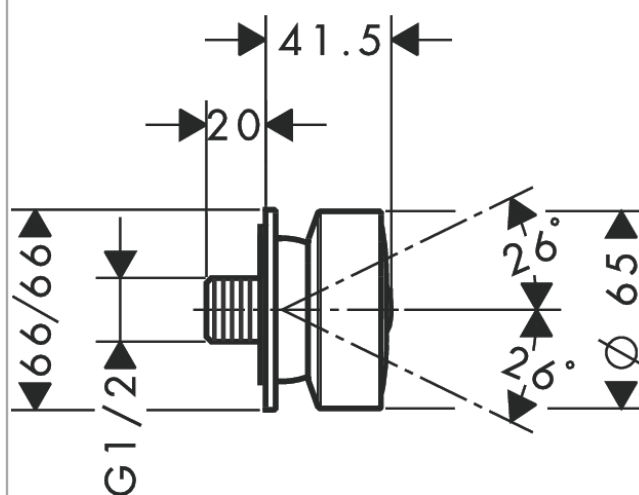

Sidebruser 1jet square

Overflade: krom Art.Nr.: 28469000

Kendetegn

- bruserstørrelse: 65 mm
- stråletype: Rain
- stråleskivens overflade: grå
- vinkeljusterbar sidebruser
- roset: kantet
- maks. gennemstrømningsmængde ved 3 bar: 5 l/min
- gennemstrømsmængde Rain (ved 3 bar): 5 l/min
- tilslutningsgevind: G 1/2
- materiale: metal

Produktdetaljer

VVS-nr.	736844504
Pris ekskl. moms	947,00 DKK
Pris inkl. moms *	1.183,75 DKK

Teknologi

Produktbillede

Måltegning

Sidebruser 1jet square

Overflade: krom Art.Nr.: 28469000

Gennemløbsdiagram

Værdierne for forbruget blev målt praksisorienteret og med de tilsvarende armaturer (termostat/blander/indbygget ventil).