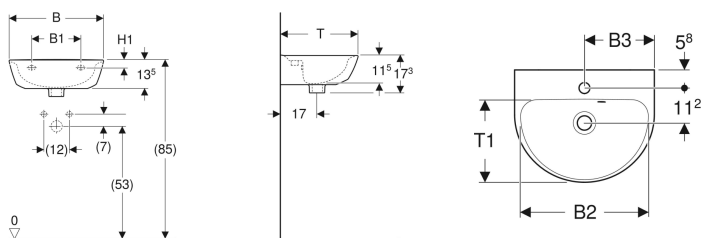

Geberit Renova håndvask med overløb asymmetrisk

Eksempelbillede

Egenskaber

- Overløb asymmetrisk

Tekniske data

Materiale

Porcelæn

Varenr.	VVS nr.	Farve / overflade	Hane hul	Overløb	B	B1	B2	B3	H	H1	T	T1
500.375.01.1	622902000	Hvid	Midtpå	Synlig	45 cm	19.5 cm	41 cm	22.5 cm	17.3 cm	5.5 cm	36 cm	26 cm
500.375.01.8	622902030	Hvid / KeraTect	Midtpå	Synlig	45 cm	19.5 cm	41 cm	22.5 cm	17.3 cm	5.5 cm	36 cm	26 cm
500.494.01.1	622912000	Hvid	Midtpå	Uden	45 cm	19.5 cm	41 cm	22.5 cm	17.3 cm	5.5 cm	36 cm	26 cm
500.494.01.8	622912030	Hvid / KeraTect	Midtpå	Uden	45 cm	19.5 cm	41 cm	22.5 cm	17.3 cm	5.5 cm	36 cm	26 cm
500.495.01.1	622902600	Hvid	Uden	Synlig	45 cm	19.5 cm	41 cm	- cm	17.3 cm	5.5 cm	36 cm	26 cm
500.495.01.8	622902630	Hvid / KeraTect	Uden	Synlig	45 cm	19.5 cm	41 cm	- cm	17.3 cm	5.5 cm	36 cm	26 cm
500.497.01.1	622912600	Hvid	Uden	Uden	45 cm	19.5 cm	41 cm	- cm	17.3 cm	5.5 cm	36 cm	26 cm
500.497.01.8	622912630	Hvid / KeraTect	Uden	Uden	45 cm	19.5 cm	41 cm	- cm	17.3 cm	5.5 cm	36 cm	26 cm
500.376.01.1	622903000	Hvid	Midtpå	Synlig	50 cm	21 cm	45 cm	25 cm	17.3 cm	6 cm	40 cm	30 cm
500.376.01.8	622903030	Hvid / KeraTect	Midtpå	Synlig	50 cm	21 cm	45 cm	25 cm	17.3 cm	6 cm	40 cm	30 cm
500.498.01.1	622913000	Hvid	Midtpå	Uden	50 cm	21 cm	45 cm	25 cm	17.3 cm	6 cm	40 cm	30 cm
500.498.01.8	622913030	Hvid / KeraTect	Midtpå	Uden	50 cm	21 cm	45 cm	25 cm	17.3 cm	6 cm	40 cm	30 cm
500.499.01.1	622903600	Hvid	Uden	Synlig	50 cm	21 cm	45 cm	- cm	17.3 cm	6 cm	40 cm	30 cm
500.499.01.8	622903630	Hvid / KeraTect	Uden	Synlig	50 cm	21 cm	45 cm	- cm	17.3 cm	6 cm	40 cm	30 cm
500.577.01.1	622913600	Hvid	Uden	Uden	50 cm	21 cm	45 cm	- cm	17.3 cm	6 cm	40 cm	30 cm
500.577.01.8	622913630	Hvid / KeraTect	Uden	Uden	50 cm	21 cm	45 cm	- cm	17.3 cm	6 cm	40 cm	30 cm

Tilbehør

- Geberit pungvandlås til håndvask, afløb vandret
- Geberit pungvandlås til håndvask, pladsbesparende model, vandret afløb
- Geberit afløbsventil med frit udløb og ventilafdækning