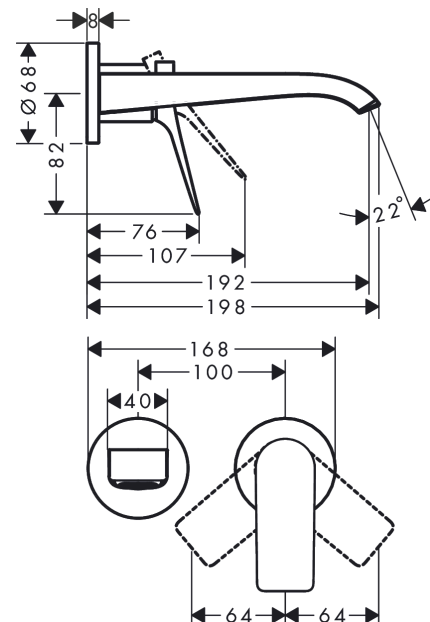

**Vivenis****1-grebs håndvaskarmatur til 2-huls indbygning i væg med 19,2 cm tud**Overflader : **mat sort** Art.Nr.: **75050670****Beskrivelse****Kendetegn**

- består af: 1-grebs håndvaskarmatur til indbygning i væg, bundventil
- fremspring: 192 mm
- stråletype: WaterfallStream
- maksimal gennemstrømsmængde ved 3 bar: 5 l/min
- keramisk kartusche
- mulighed for temperaturbegrænsning
- siventil, der ikke kan lukkes
- materiale bundventil: metal
- greb til montering til højre eller venstre
- STA 1753
- STA 1753
- STA 1753
- STA 1753
- STA 1753

**Vivenis**

**1-grebs håndvaskarmatur til 2-huls indbygning i væg med 19,2 cm tud**

Overflader : **mat sort**    Art.Nr.: **75050670**

**Gennemløbsdiagram**