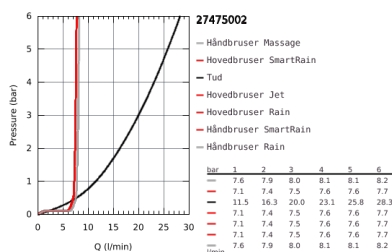

27 475 002 EUPHORIA 260 BRUSESISTEM MED TERMOSTAT TIL VÆGMONTERING

PRODUKTBESKRIVELSE (1/2)

- Farve: Krom
- bestående af:
 - vandret svingbar 450 mm brusearm
 - termostat med Aquadimmer-funktion
 - muliggør skift mellem:
 - hovedbruser Euphoria 260 (26 457)
 - Rain, SmartRain, Jet
 - med kugleled
 - vridningsvinkel $\pm 15^\circ$
 - karudløb
 - separat omskifter til håndbruser
 - håndbruser Euphoria 110 Massage (27 239 000)
 - 3 stråletyper:
 - Rain, Massage, SmartRain
 - glideelementets højde er justerbart
 - Silverflex bruseslange 1.750 mm (28 388 000)
 - GROHE TurboStat kompakt termostatelement
 - med GROHE SafeStop ved 38°C
 - GROHE SafeStop Plus valgfri temperaturbegrænser på 43°C inkluderet
 - GROHE DreamSpray perfekt spraymønster
 - GROHE Long-Life Shine-krombelægning
 - GROHE SprayDimmer (trinløs reduktion af vandgennemstrømning)
 - GROHE Water Saving 9,5 l/min gennemstrømningsbegrænser
 - GROHE FastFixation øvre beslag justerbart
 - Indvendig vandføring for længere levetid
 - SpeedClean antikalksystem
 - TwistStop for at undgå snoede bruseslanger
 - kan anvendes til gennemstrømsvarmer fra 18 kW/h
 - min. gennemløb 7 l/min.