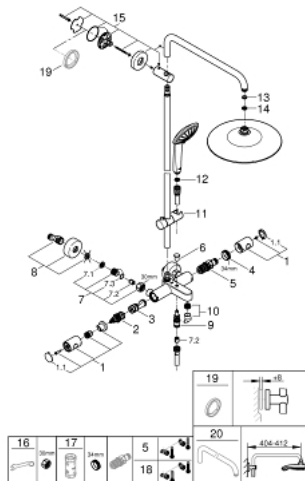

Pure Freude
an Wasser

27 475 002 EUPHORIA 260 BRUSESYSTEM MED TERMOSTAT TIL VÆGMONTERING

PRODUKTBESKRIVELSE (2/2)

- Professionel udgave

27 475 002 EUPHORIA 260 BRUSESISTEM MED TERMOSTAT TIL VÆGMONTERING

RESERVEDELE , januar 2020 – now

- 1: Greb 1/2" (Bestillingsnummer 47984000)
- 1.1: Dækplade (Bestillingsnummer 6458500M)
- 2: Aquadimmer (Bestillingsnummer 47364000)
- 3: Foringsrør til ny GroheTherm (Bestillingsnummer 47887000)
- 4: Befæstigelsesring (Bestillingsnummer 47743000)
- 5: Termostat compact patron 1/2" (Bestillingsnummer 47439000)
- 6: Omstillingsknap (Bestillingsnummer 65648000)
- 7: Kontraventil til termostatbatterier (Bestillingsnummer 47189000)
- 7.1: Snavssamler (Bestillingsnummer 0726400M)
- 7.2: Kontraventil til termostatbatterier (Bestillingsnummer 08565000)
- 7.3: O-ring Ø17 x Ø2 (Bestillingsnummer 0305500M)
- 8: S-tilslutning (Bestillingsnummer 12662000)
- 9: Omstilling (Bestillingsnummer 65655000)
- 10: Perlator (Bestillingsnummer 13926000)
- 11: Glideelement (Bestillingsnummer 12140000)
- 12: Si til håndbruser (Bestillingsnummer 0700200M)
- 13: Tætning Ø18,5 x Ø12 x 2 (Bestillingsnummer 0138900M)
- 14: Si til håndbruser (Bestillingsnummer 48007000)
- 15: Bruserstangsholder (Bestillingsnummer 48279000)
- 16: Specialnøgle (Bestillingsnummer 19377000)*
- 17: Topnøgle (Bestillingsnummer 19332000)*
- 18: GROHE TurboStat patron 1/2" (Bestillingsnummer 47175000)*
- 19: Afstandsstykke, 8 mm (Bestillingsnummer 27180000)*
- 20: Brusearm til brusesystemer (Bestillingsnummer 14047000)*