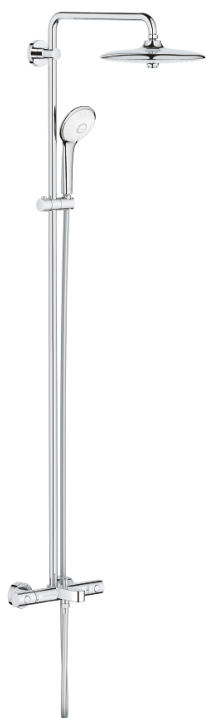

27 475 002 EUPHORIA 260 BRUSESISTEM MED TERMOSTAT TIL VÆGMONTERING

PRODUKTBESKRIVELSE (1/2)

- Farve: Krom
- bestående af:
 - vandret svingbar 450 mm brusearm
 - termostat med Aquadimmer-funktion
 - muliggør skift mellem:
 - hovedbruser Euphoria 260 (26 457)
 - Rain, SmartRain, Jet
 - med kugleled
 - vridningsvinkel $\pm 15^\circ$
 - karudløb
 - separat omskifter til håndbruser
 - håndbruser Euphoria 110 Massage (27 239 000)
 - 3 stråletyper:
 - Rain, Massage, SmartRain
 - glideelementets højde er justerbart
 - Silverflex bruseslange 1.750 mm (28 388 000)
 - GROHE TurboStat kompakt termostatelement
 - med GROHE SafeStop ved 38°C
 - GROHE SafeStop Plus valgfri temperaturbegrænser på 43°C inkluderet
 - GROHE DreamSpray perfekt spraymønster
 - GROHE Long-Life Shine-krombelægning
 - GROHE SprayDimmer (trinløs reduktion af vandgennemstrømning)
 - GROHE Water Saving 9,5 l/min gennemstrømningsbegrænser
 - GROHE FastFixation øvre beslag justerbart
 - Indvendig vandføring for længere levetid
 - SpeedClean antikalksystem
 - TwistStop for at undgå snoede bruseslanger
 - kan anvendes til gennemstrømsvarmer fra 18 kW/h
 - min. gennemløb 7 l/min.

Pure Freude
an Wasser

27 475 002 EUPHORIA 260 BRUSESYSTEM MED TERMOSTAT TIL VÆGMONTERING

PRODUKTBESKRIVELSE (2/2)

- Professionel udgave

27 475 002 EUPHORIA 260 BRUSESISTEM MED TERMOSTAT TIL VÆGMONTERING

RESERVEDELE , januar 2020 – now