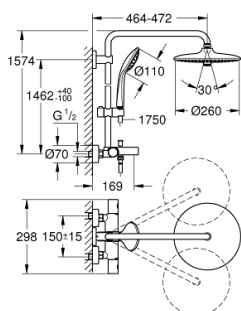

27 475 002 EUPHORIA 260 BRUSESISTEM MED TERMOSTAT TIL VÆGMONTERING

PRODUKTBESKRIVELSE (1/2)

- Farve: Krom
- bestående af:
 - vandret svingbar 450 mm brusearm
 - termostat med Aquadimmer-funktion
 - muliggør skift mellem:
 - hovedbruser Euphoria 260 (26 457)
 - Rain, SmartRain, Jet
 - med kugleled
 - vridningsvinkel $\pm 15^\circ$
 - karudløb
 - separat omskifter til håndbruser
 - håndbruser Euphoria 110 Massage (27 239 000)
 - 3 stråletyper:
 - Rain, Massage, SmartRain
 - glideelementets højde er justerbart
 - Silverflex bruseslange 1.750 mm (28 388 000)
 - GROHE TurboStat kompakt termostatelement
 - med GROHE SafeStop ved 38°C
 - GROHE SafeStop Plus valgfri temperaturbegrænser på 43°C inkluderet
 - GROHE DreamSpray perfekt spraymønster
 - GROHE Long-Life Shine-krombelægning
 - GROHE SprayDimmer (trinløs reduktion af vandgennemstrømning)
 - GROHE Water Saving 9,5 l/min gennemstrømningsbegrænser
 - GROHE FastFixation øvre beslag justerbart
 - Indvendig vandføring for længere levetid
 - SpeedClean antikalksystem
 - TwistStop for at undgå snoede bruseslanger
 - kan anvendes til gennemstrømsvarmer fra 18 kW/h
 - min. gennemløb 7 l/min.