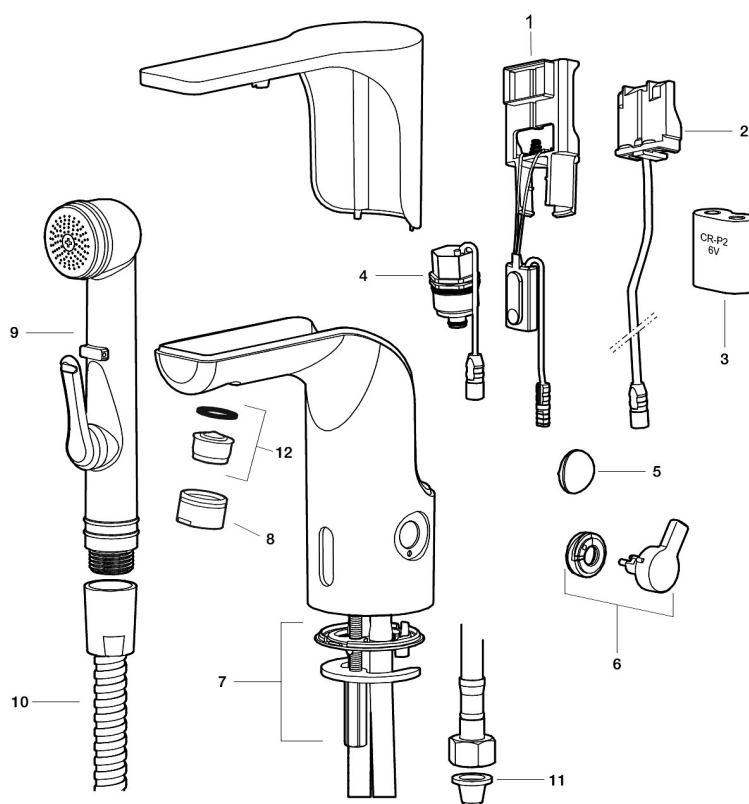

PRODUKTBESKRIVELSE

MORA MMIX tronic

Berøringsfrie armaturer stammer fra offentlige miljøer, men har så småt fundet vej i det moderne hjem. Mora MMIX Tronic er en ny generation af svensk udviklede berøringsfrie armaturer, med alt teknik integreret i armaturkroppen, det vil sige ingen elektronik under vasken. Den er vand- og energibesparende og er lige så nem at installere sædvanligt håndvaskarmatur. Mora MMIX Tronic leveres forberedt til batteri- eller netdrift, men kan nemt ændres senere. Temperaturen indstilles ved hjælp af grebet på siden.

Artikel-nummer: 720080.11 VVS: 704362021

Reservedelsliste

NR.	ART.NO	VVS	BESKRIVELSE
1	729450.ae		Elektronikenhed til STD
1	729452.AE		Elektronikenhed til centralstyring
2	S600131	704360979	AC adapter
3	S600135	704360986	Batteri
4	729455.AE	704360920	Magnetventil
5	729457.AE		Dækkappe
6	729456.AE		Vred, krom