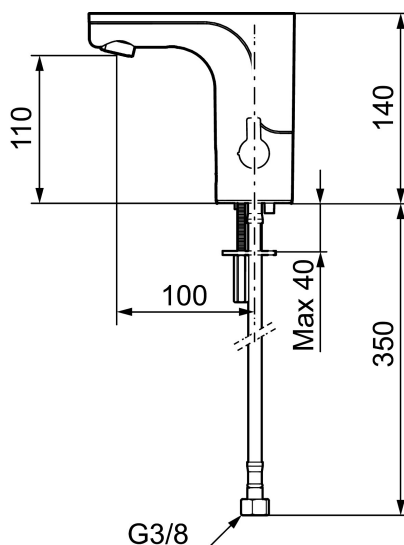

- Med temperaturreb, batteridrift (inkl. batteri).
- Vandalsikker udførelse i metal.
- Eco (Energi- og vandbesparende konstantvandstrømsperlator 5 l/min) ved 2-6 bar.
- Begrænset skylletid, forhindrer oversvømmelse.
- Valgfri skylletid, max. 30 sek. ved aktivering af sensor.
- Deaktivering af sensoren i 60 sekunder (bruges f.eks til rengøring).
- Lavt strømforbrug - Lang levetid.
- Mulighed for gennemskylning med varmt vand mod legionella.
- IP-sensor, IP67.
- Opfylder EN1717.
- Miljøvenlige materialer, Lead Free (blyfri), Nikkelfri.

Installation:

- Nem installation og service.
- Temperaturen kan låses til en ønsket temperatur
- Ved netdrift anvendes adapter sæt MA S600147.
- Fleksible tilslutningsslanger i metalflettet Soft-PEX®, G3/8.
- Hulstørrelse: Ø33,5-37 mm.

Indstillinger:

- Justerbar temperaturbegrænsning.
- Mulighed for hygiejneskyl.