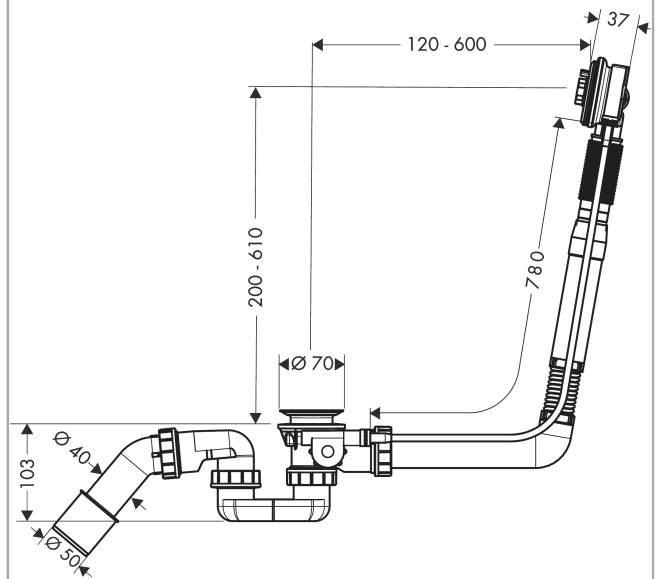

Exafill S

Indbygningsdel karpåfyldning, af- og overløbssæt til specialkar

Overflade: ikke defineret Art.Nr.: 58116180

Beskrivelse

Kendetegn

- består af: indbygningsdel, karvandlås
- egnet til specielle badekar, med bælgventiler til badekar med skrå kant
- bowden kabellængde 780 mm
- vandlås – vandhøjden er 50 mm
- vandtilslutning tilløbsslange venstre DN20

Produktdetaljer

| | |
|-------------------|--------------|
| VVS-nr. | 747336150 |
| Pris ekskl. moms | 1.190,00 DKK |
| Pris inkl. moms * | 1.487,50 DKK |

Produktbillede

Måltegning

Gennemløbsdiagram