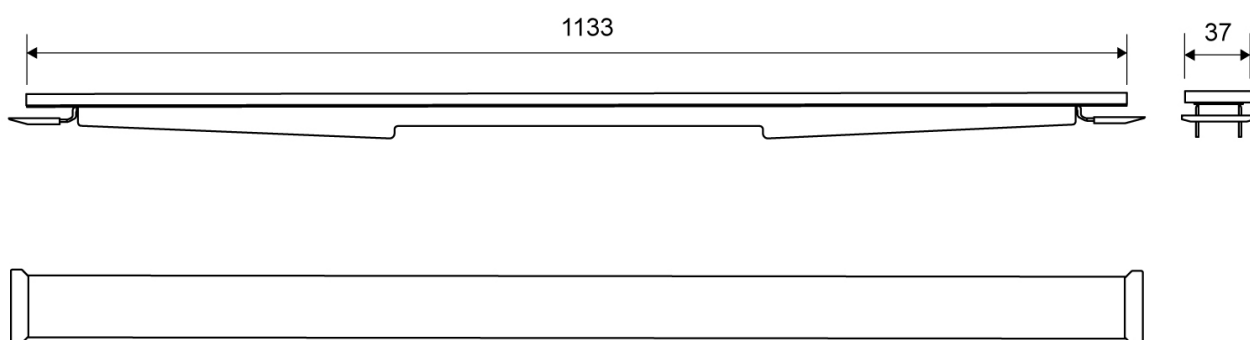

1920.1217

VVS: 155041217

HighLine Colour Panel | Sort

Sættet består af panel, stel, forhøjersæt og skruer, der samles inden montering.

Inkl. 2 stk. kroge til brug når panelet skal løftes. Panelløsningen placeres direkte i armaturet, hvor stelletts udformning sikrer præcis placering.

Monteres med HighLine ramme.

Forhøjersæt til justering af panelet medfølger, så du kan matche panelet med rammehøjden og gulvflisens tykkelse.

Specifikationer

ARTIKEL NR	VVS NUMBER	MATERIALE
1920.1217	155041217	Rustfri stål (AISI 304)
ANVENDELSE	OVERFLADE	PASSER TIL
Linjeafløb	PVD Sort	Armatur: 1001, 1002, 1003, 1004, 1100, 5002, 5003
LÆNGDEMODEL	FORHØJERSÆT	LÆNGDE UDEN/MED RAMME
1200 mm	Plast (PE)	1133/1195 mm