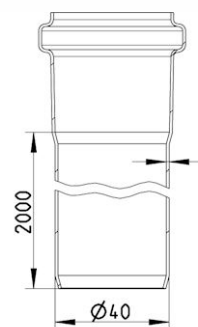

811.200.040 LIGE RØR MED EN MUFFE

-Længde: 2000 mm
-Diameter: Ø40 mm
-Rustfrit stål: AISI304/EN1.4301

Produktkoder

EAN: 5705499412758
VVS nummer: 160120200
RSK nummer: 1552779
NRF nummer: 2171197
LVI nummer: 0240037

Specifikation

Length of straight pipe (mm): 2000
Materiale: AISI 304
Materiale (EN): EN 1.4301
Udløbsdiameter (mm): 40
Vægt (kg): 1,99

Godkendelser

AUS - HACCP Region 1

DK - VA 2.12/19349-22

EU - HACCP Region 4

CSTB FR - DTA 14.1/12-1811_V3 EuroPipe

NO - 0692-22

US - IAPMO File No.3247-19

Achilles Certificate - 46702-23

Bureau Veritas, 02375-I0

DNV - TAP0000023-rev3

KR - Type Approval CPH42135-PE001

PL - Hygienic Certificate - All Products

RS - 22.10018.262

RU - 0212322 Pipes-21

BLÜCHER®

A WATTS Brand