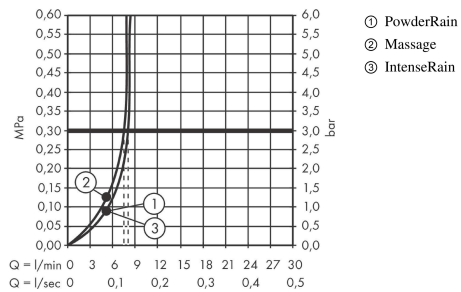

Pulsify Select S
Håndbruser 105 3jet Relaxation EcoSmart
 Overflader : mat hvid Art.Nr.: 24111700

Beskrivelse

Kendetegn

- bruserstørrelse: 105 mm
- stråletype: PowderRain, IntenseRain, massage
- vælg stråletype komfortabelt med tryk på Select-knap
- maksimal gennemstrømsmængde ved 3 bar: 8,2 l/min
- gennemstrømsmængde PowderRain (ved 3 bar): 8,2 l/min
- gennemstrømsmængde massagestråle (ved 3 bar): 7,7 l/min
- gennemstrømsmængde IntenseRain (ved 3 bar): 7,8 l/min
- med isoleret vandføring
- skyllebar si-indsats
- tilslutningsgevind G 1/2

Pulsify Select S
Håndbruser 105 3jet Relaxation EcoSmart
 Overflader : mat hvid Art.Nr.: 24111700

Gennemløbsdiagram

Værdierne for forbruget blev målt praksisorienteret og med de tilsvarende armaturer (termostat/blander/indbygget ventil).