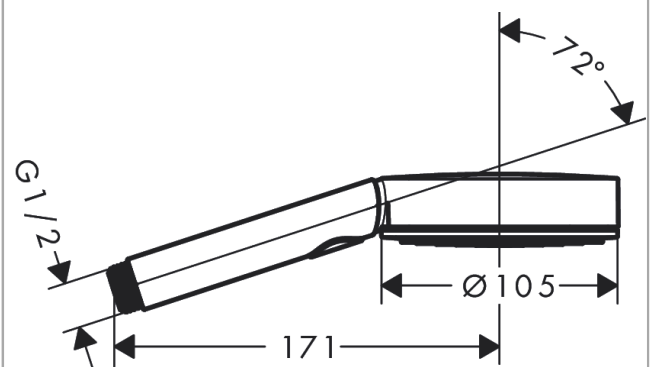

Pulsify Select S
Håndbruser 105 3jet Relaxation EcoSmart
 Overflader : mat hvid Art.Nr.: 24111700

Beskrivelse

Kendetegn

- bruserstørrelse: 105 mm
- stråletype: PowderRain, IntenseRain, massage
- vælg stråletype komfortabelt med tryk på Select-knap
- maksimal gennemstrømsmængde ved 3 bar: 8,2 l/min
- gennemstrømsmængde PowderRain (ved 3 bar): 8,2 l/min
- gennemstrømsmængde massagestråle (ved 3 bar): 7,7 l/min
- gennemstrømsmængde IntenseRain (ved 3 bar): 7,8 l/min
- med isoleret vandføring
- skyllebar si-indsats
- tilslutningsgevind G 1/2

Pulsify Select S
Håndbruser 105 3jet Relaxation EcoSmart
 Overflader : mat hvid Art.Nr.: 24111700

Gennemløbsdiagram

Værdierne for forbruget blev målt praksisorienteret og med de tilsvarende armaturer (termostat/blander/indbygget ventil).