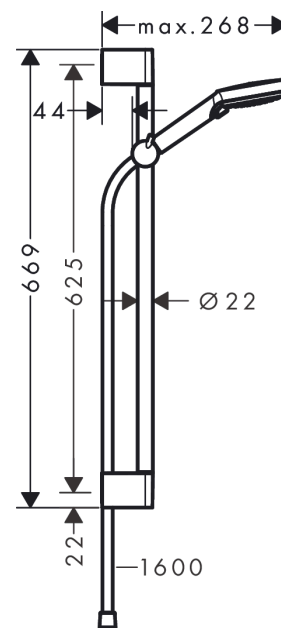

**Vernis Blend****Brusersæt Vario med bruserstang 65 cm projektpakke (6 stk.)**

Overflade: krom Art.Nr.: 26371000

6x

**Beskrivelse****Kendetegn**

- består af: håndbruser, bruserstang, bruserslange, glider
- bruserstørrelse: 100 mm
- stråletype: Rain, IntenseRain
- vælg stråletype ved at dreje på stråleskiven
- håndbruserholderens hældningsvinkel kan justeres med 45°
- maks. gennemstrømningsmængde ved 3 bar: 15,2 l/min
- bruserslange med konisk omløber i begge ender
- vægmontering: kan monteres med skruer
- vægbeslag af plastik
- stangens længde: 669 mm
- diameter på bruserstang: 22 mm
- stangens form: rund
- boreafstand 625 mm
- emballageenhed: 6 stk.

**Produktdetaljer**

VVS-nr.	737692904
Pris ekskl. moms	2.300,00 DKK
Pris inkl. moms *	2.875,00 DKK

**Teknologi****Produktbillede**

6x

**Måltegning**

## Vernis Blend

Brusersæt Vario med bruserstang 65 cm projektpakke (6 stk.)

Overflade: krom Art.Nr.: 26371000

6x

### Gennemløbsdiagram

Værdierne for forbruget blev målt praksisorienteret og med de tilsvarende armaturer (termostat/blander/indbygget ventil).