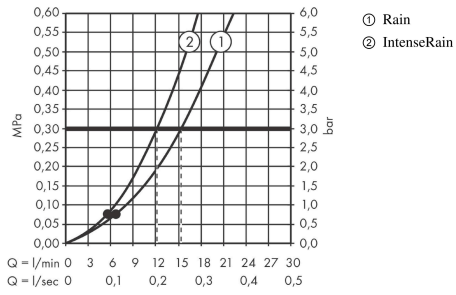

### Gennemløbsdiagram

Værdierne for forbruget blev målt praksisorienteret og med de tilsvarende armaturer (termostat/blander/indbygget ventil).