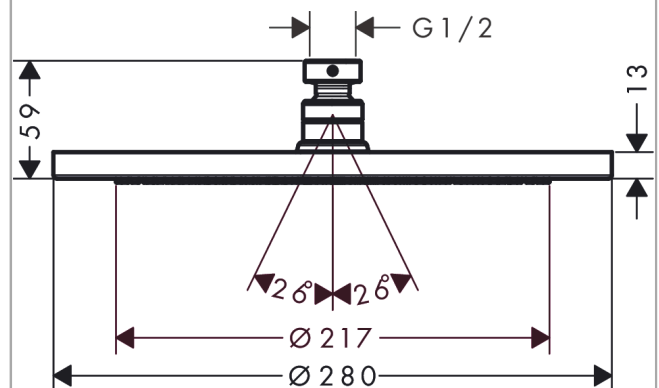

Croma
Hovedbruser 280 1jet
 Overflader : mat hvid Art.Nr.: 26220700

Beskrivelse

Kendetegn

- bruserstørrelse: 280 mm
- stråletype: RainAir
- kugleled: hovedbruser justerbar i vinkel
- materiale stråleskive: metal
- maksimal gennemstrømsmængde ved 3 bar: 15,6 l/min
- gennemstrømsmængde RainAir (ved 3 bar): 15,6 l/min
- min. funktionspunkt for god funktion i l/min: 9,5 l/min
- stråleskive kan tages af i forbindelse med rengøring
- montering: loft eller væg
- tilslutningsgevind G 1/2

Produktdetaljer

VVS-nr.	736365800
Pris ekskl. moms	3.994,00 DKK
Pris inkl. moms *	4.992,50 DKK

Teknologi

Designpriser

Produktbillede

Måltegning

Croma
Hovedbruser 280 1jet
Overflader : mat hvid Art.Nr.: 26220700