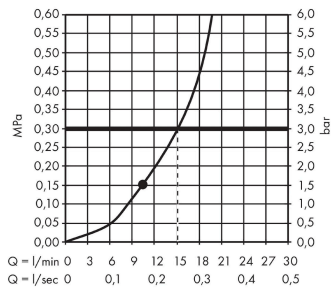

Croma
Hovedbruser 280 1jet
 Overflader : mat hvid Art.Nr.: 26220700

Beskrivelse

Kendetegn

- bruserstørrelse: 280 mm
- stråletype: RainAir
- kugleled: hovedbruser justerbar i vinkel
- materiale stråleskive: metal
- maksimal gennemstrømsmængde ved 3 bar: 15,6 l/min
- gennemstrømsmængde RainAir (ved 3 bar): 15,6 l/min
- min. funktionspunkt for god funktion i l/min: 9,5 l/min
- stråleskive kan tages af i forbindelse med rengøring
- montering: loft eller væg
- tilslutningsgevind G 1/2

Produktdetaljer

VVS-nr.	736365800
Pris ekskl. moms	3.994,00 DKK
Pris inkl. moms *	4.992,50 DKK

Teknologi

Designpriser

Produktbillede

Måltegning

Croma
Hovedbruser 280 1jet
Overflader : mat hvid Art.Nr.: 26220700

Gennemløbsdiagram

Q = l/min 0 3 6 9 12 15 18 21 24 27 30
Q = l/sec 0 0,1 0,2 0,3 0,4 0,5

Værdierne for forbruget blev målt praksisorienteret og med de tilsvarende armaturer (termostat/blander/indbygget ventil).