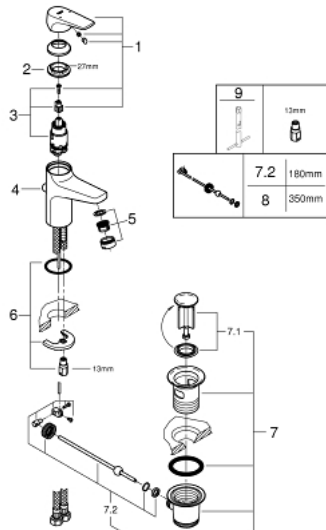

23 751 000 BAUFLOW HÅNDVASKARMATUR

PRODUKTBESKRIVELSE

- Farve: Krom
- Ethulsmontage
- metalgreb
- GROHE Long-Life 28 mm keramisk patron
- GROHE Long-Life Shine-krombelægning
- GROHE Water Saving mousseur 5,7 l/min
- system til hurtig montage
- løftestang med bundventil af plast 1 1/4"
- Fleksible tilslutningslanger 3/8"

23 751 000 BAUFLOW HÅNDVASKARMATUR

RESERVEDELE , maj 2016 – now

- 1: Greb (Bestillingsnummer 46701000)
 - 2: Befæstigelsesring (Bestillingsnummer 46715000)
 - 3: Patron (Bestillingsnummer 46580000)
 - 4: Styrestang (Bestillingsnummer 06329000)
 - 5: Perlator (Bestillingsnummer 48159000)
 - 6: Monteringsæt til Zedra / Minta (Bestillingsnummer 46249000)
 - 7: Afløbsgarniture 1 1/4" (Bestillingsnummer 28910000)
 - 7.1: Prop (Bestillingsnummer 07182000)
 - 7.2: Kuglestang (Bestillingsnummer 07052000)
 - 8: Kuglestang (Bestillingsnummer 07341000)*
 - 9: Montagenøgle til håndvask-, bidet - og batterier (Bestillingsnummer 19017000)*
- * Valgfrit tilbehør