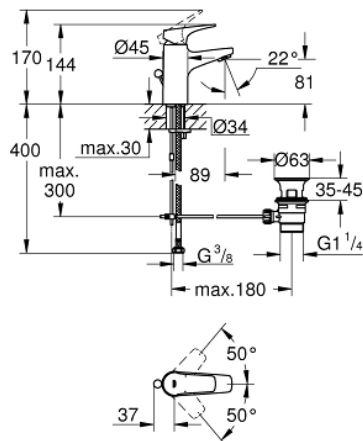

23 751 000 BAUFLOW HÅNDVASKARMATUR

PRODUKTBESKRIVELSE

- Farve: Krom
- Ethulsmontage
- metalgreb
- GROHE Long-Life 28 mm keramisk patron
- GROHE Long-Life Shine-krombelægning
- GROHE Water Saving mousseur 5,7 l/min
- system til hurtig montage
- løftestang med bundventil af plast 1 1/4"
- Fleksible tilslutningslanger 3/8"

23 751 000 BAUFLOW HÅNDVASKARMATUR

RESERVEDELE , maj 2016 – now

- 1: Greb (Bestillingsnummer 46701000)
 - 2: Befæstigelsesring (Bestillingsnummer 46715000)
 - 3: Patron (Bestillingsnummer 46580000)
 - 4: Styrestang (Bestillingsnummer 06329000)
 - 5: Perlator (Bestillingsnummer 48159000)
 - 6: Monteringsæt til Zedra / Minta (Bestillingsnummer 46249000)
 - 7: Afløbsgarniture 1 1/4" (Bestillingsnummer 28910000)
 - 7.1: Prop (Bestillingsnummer 07182000)
 - 7.2: Kuglestang (Bestillingsnummer 07052000)
 - 8: Kuglestang (Bestillingsnummer 07341000)*
 - 9: Montagenøgle til håndvask-, bidet - og batterier (Bestillingsnummer 19017000)*
- * Valgfrit tilbehør