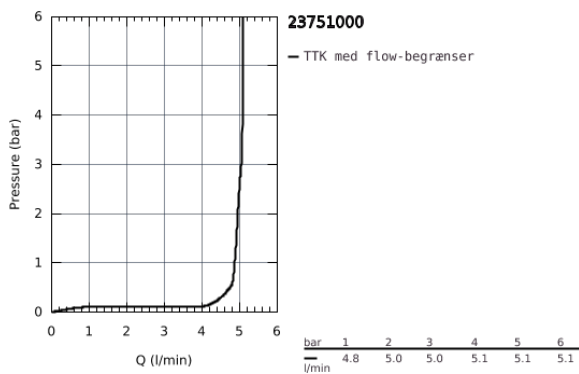

23 751 000 BAUFLOW HÅNDVASKARMATUR

PRODUKTBESKRIVELSE

- Farve: Krom
- Ethulsmontage
- metalgreb
- GROHE Long-Life 28 mm keramisk patron
- GROHE Long-Life Shine-krombelægning
- GROHE Water Saving mousseur 5,7 l/min
- system til hurtig montage
- løftestang med bundventil af plast 1 1/4"
- Fleksible tilslutningslanger 3/8"